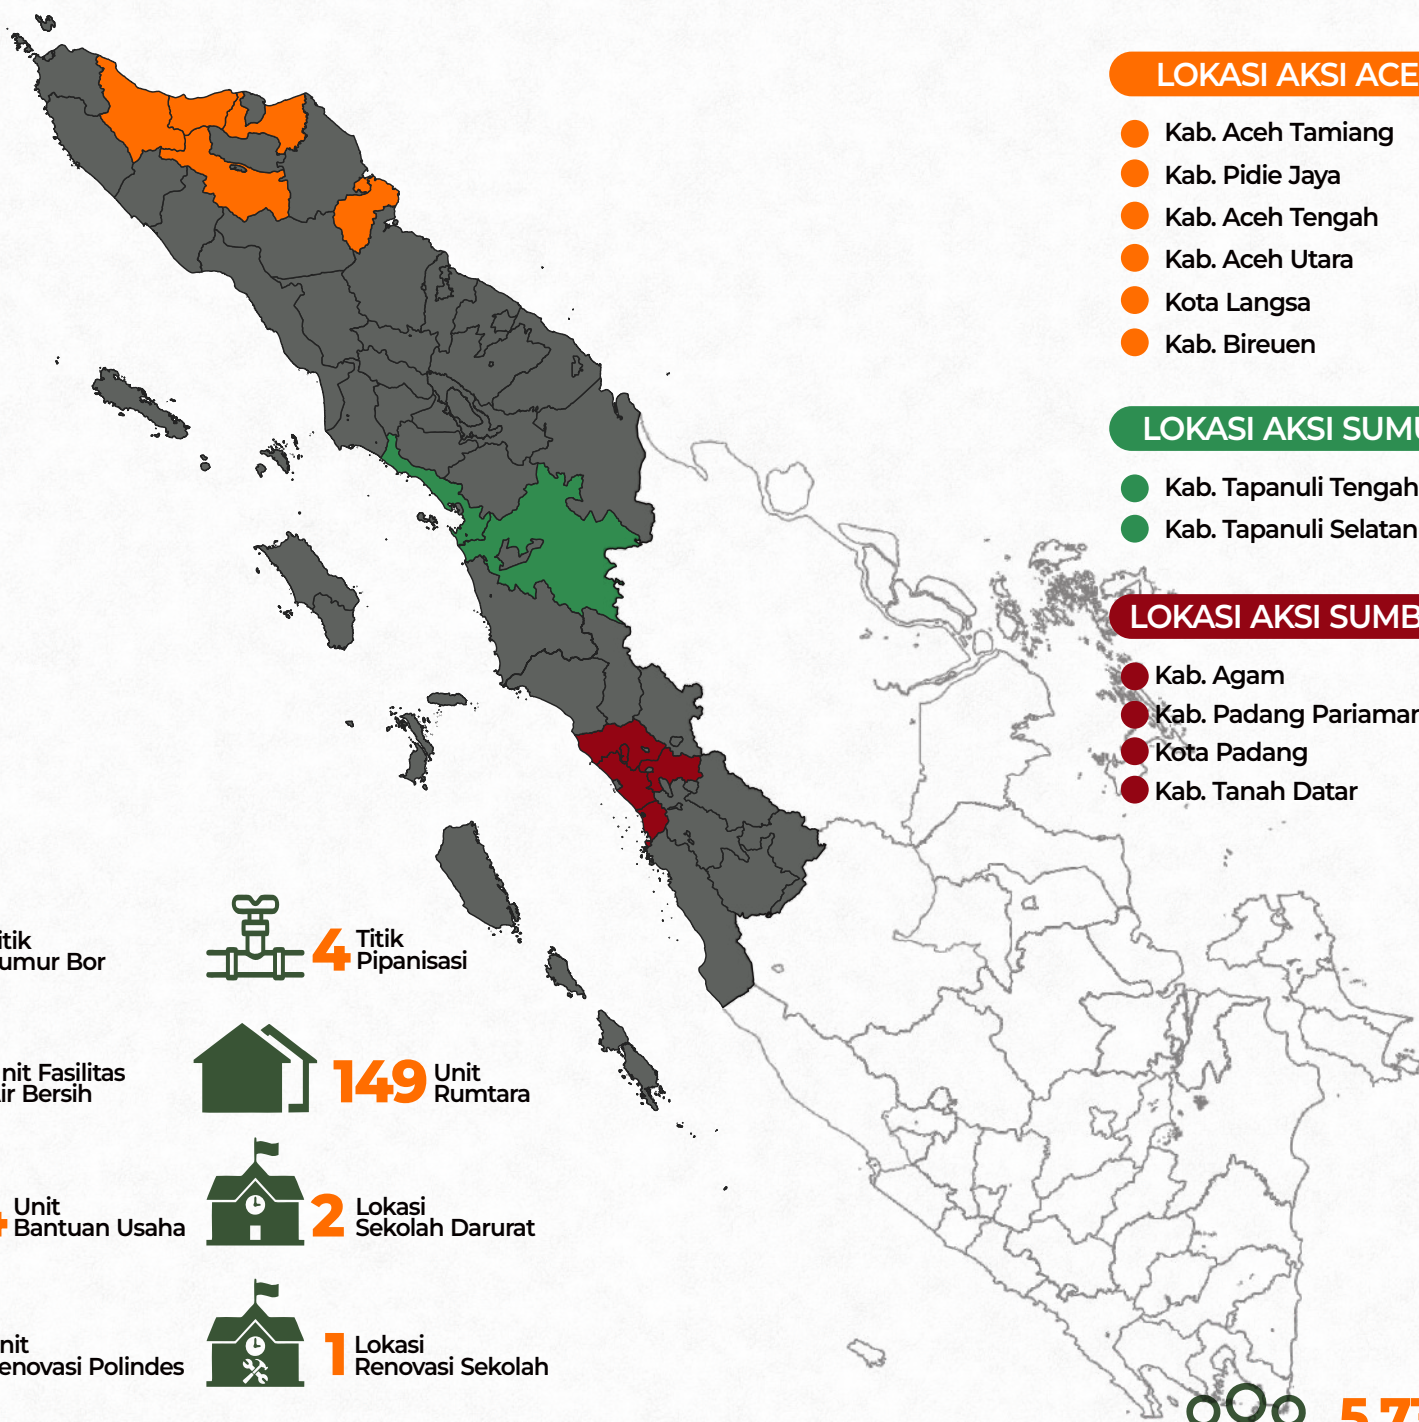

REKAP AKSI RECOVERY RESPON DARURAT SUMATERA

Update Per 24 Februari 2026 Pukul : 16:00 WIB