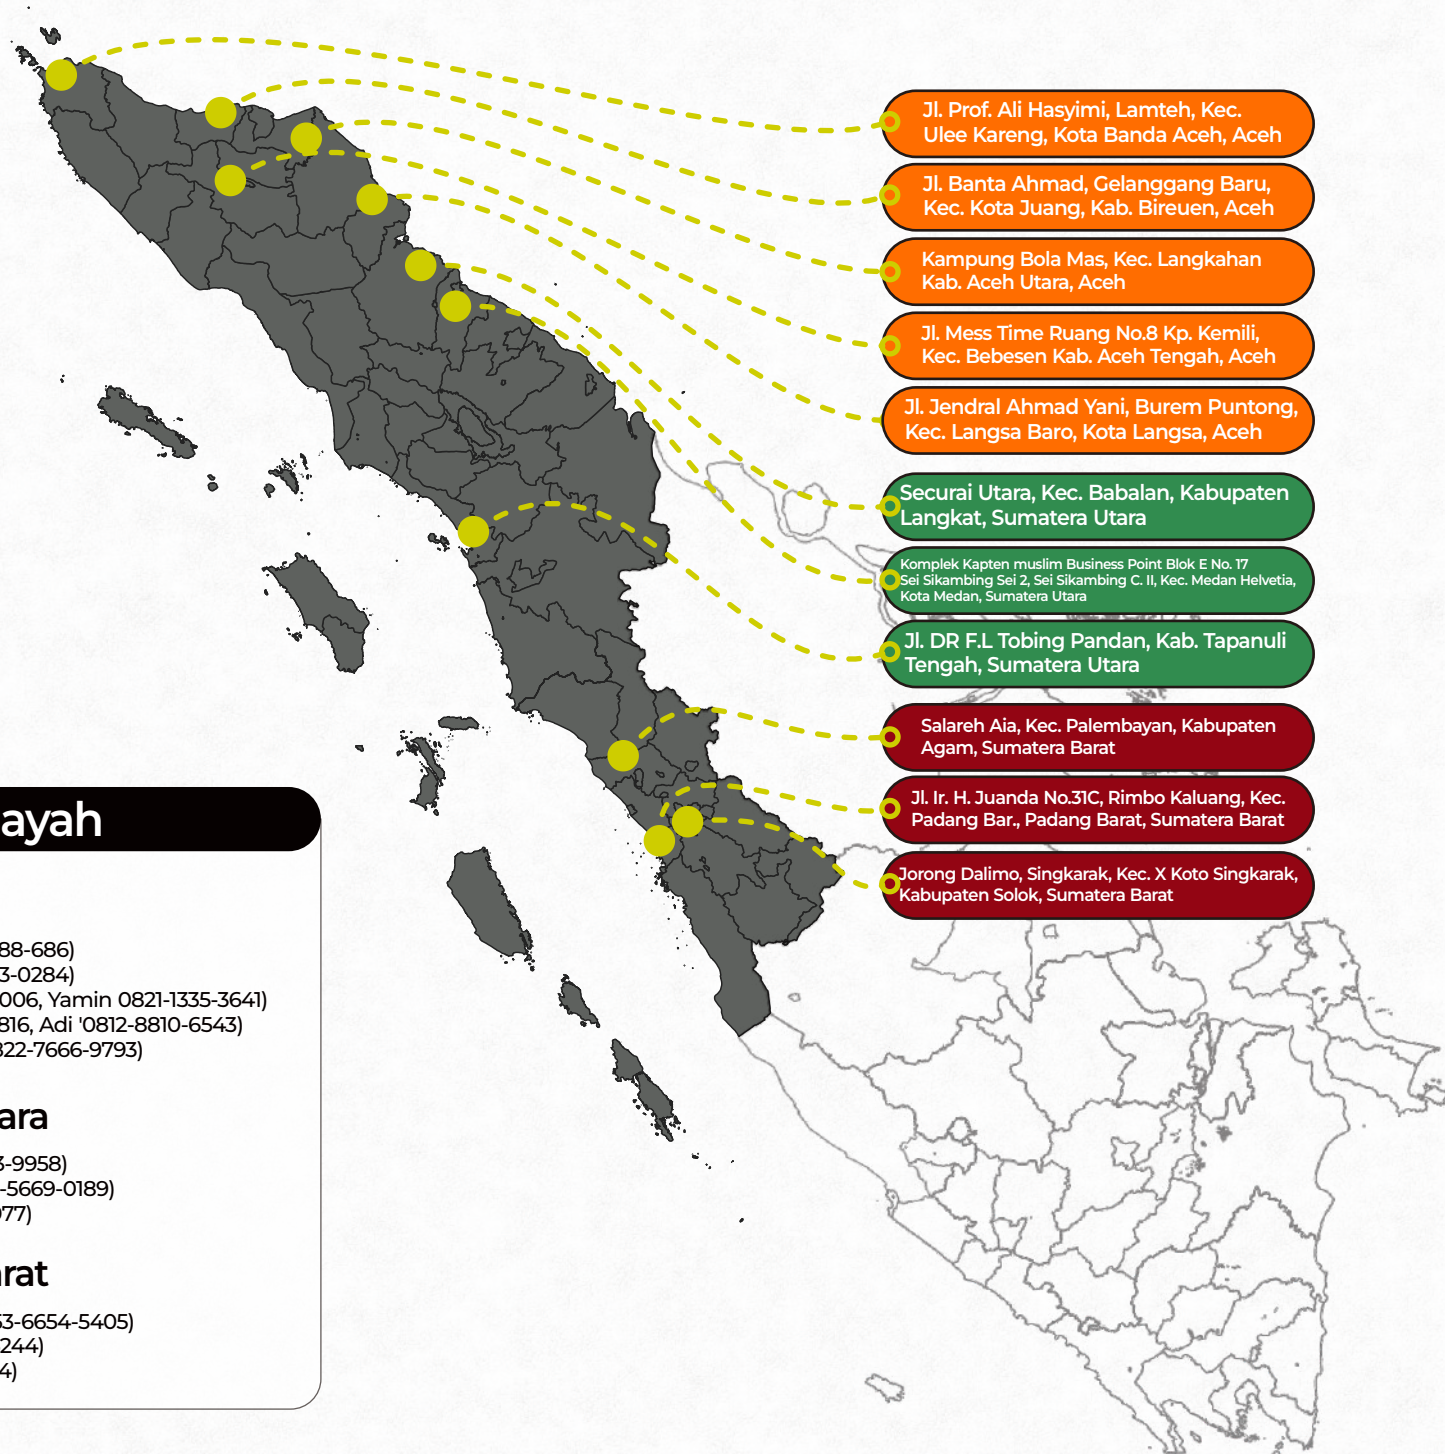

PETA SEBARAN POS DOMPET DHUAFA

PIC Wilayah

● Aceh

Banda Aceh (Fauzan 0811-688-686)
Bireuen (Lukman 0878-7963-0284)
Langsa (Barqu 0813-8904-9006, Yamin 0821-1335-3641)
Takengon (Eka 0877-7166-5816, Adi '0812-8810-6543)
Aceh Utara (Budiman Ali 0822-7666-9793)

● Sumatera Utara

Medan (Sulaiman 0812-6573-9958)
Tapanuli Tengah (Taqi 0858-5669-0189)
Langkat (Mida 0851-6199-8977)

● Sumatera Barat

Kota Padang (Amrullah 0853-6654-5405)
Agam (Erwandi 0812-9172-6244)
Solok (Dewa 0852-1544-7664)

Support by :

Member of :