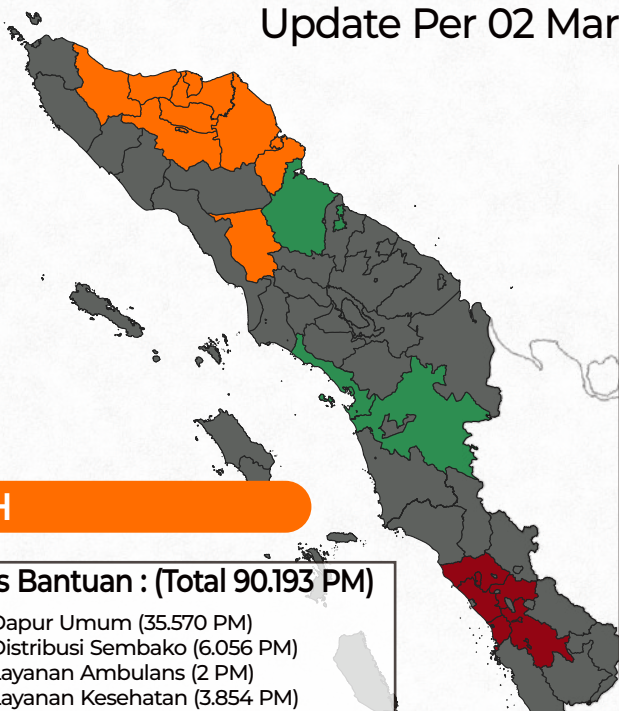

PETA SEBARAN AKSI RESPON DARURAT SUMATERA

Update Per 02 Maret 2026 Pukul : 16:00 WIB