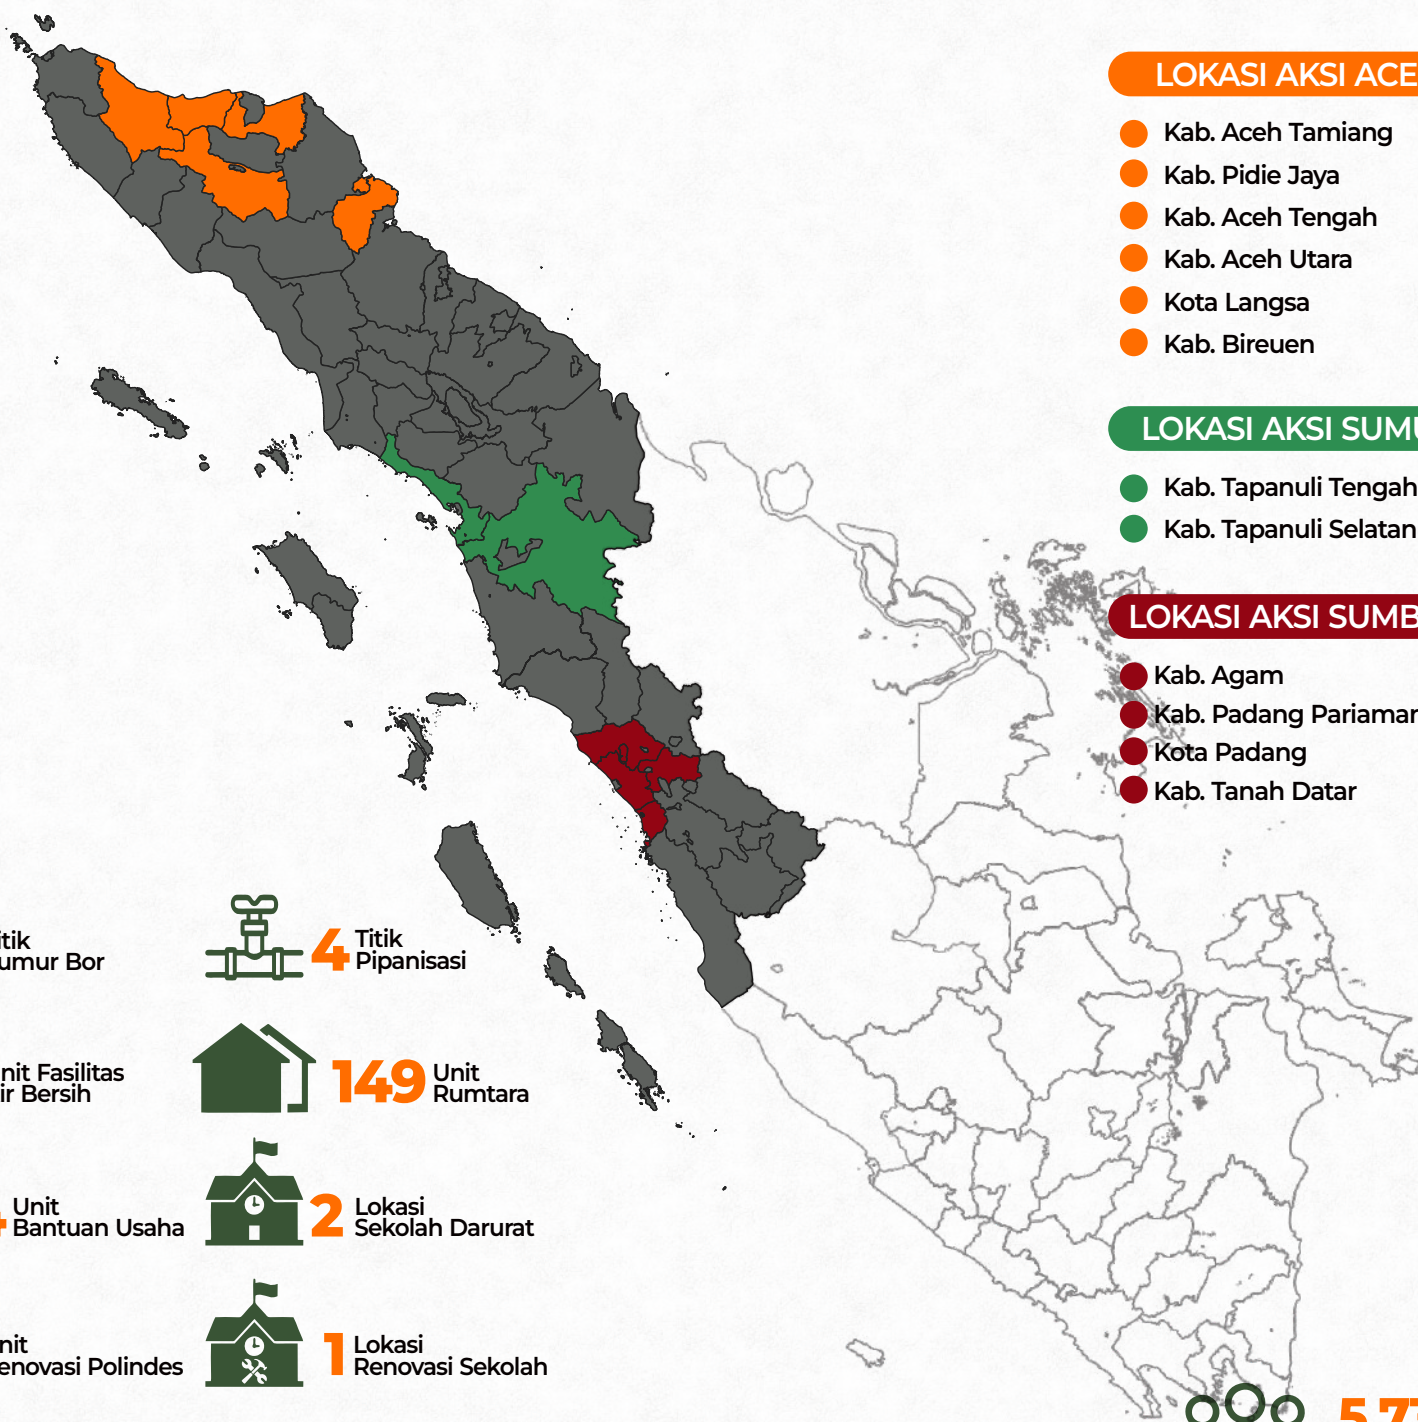

257 Personil
 5 Mobil Taktis
 4 Mobil Ambulans
 5 Mobil Operasional
 1 Mobil Tangki Air
 8 Motor Operasional

Support by :

Member of :

REKAP AKSI RECOVERY RESPON DARURAT SUMATERA

Update Per 02 Maret 2026 Pukul : 16:00 WIB

- 5** Titik Sumur Bor
- 4** Titik PIPANISASI
- 9** Unit Fasilitas Air Bersih
- 149** Unit Rumtara
- 24** Unit Bantuan Usaha
- 2** Lokasi Sekolah Darurat
- 1** Unit Renovasi Polindes
- 1** Lokasi Renovasi Sekolah
- 1** Lokasi Musholla
- 3** Lokasi MCK Darurat

LOKASI AKSI ACEH

- Kab. Bireuen
- Kab. Aceh Tamiang
- Kab. Aceh Tengah
- Kab. Aceh Timur
- Kab. Aceh Utara
- Kab. Bener Meriah
- Kota Langsa
- Kota Lhokseumawe
- Kab. Pidie
- Kab. Pidie Jaya
- Kota Subulussalam

LOKASI AKSI SUMUT

- Kab. Tapanuli Tengah
- Kab. Langkat
- Kota Medan
- Kab. Tapanuli Selatan
- Kota Sibolga

LOKASI AKSI SUMBAR

- Kab. Agam
- Kota Padang
- Kab. Padang Pariaman
- Kab. Solok
- Kab. Tanah Datar