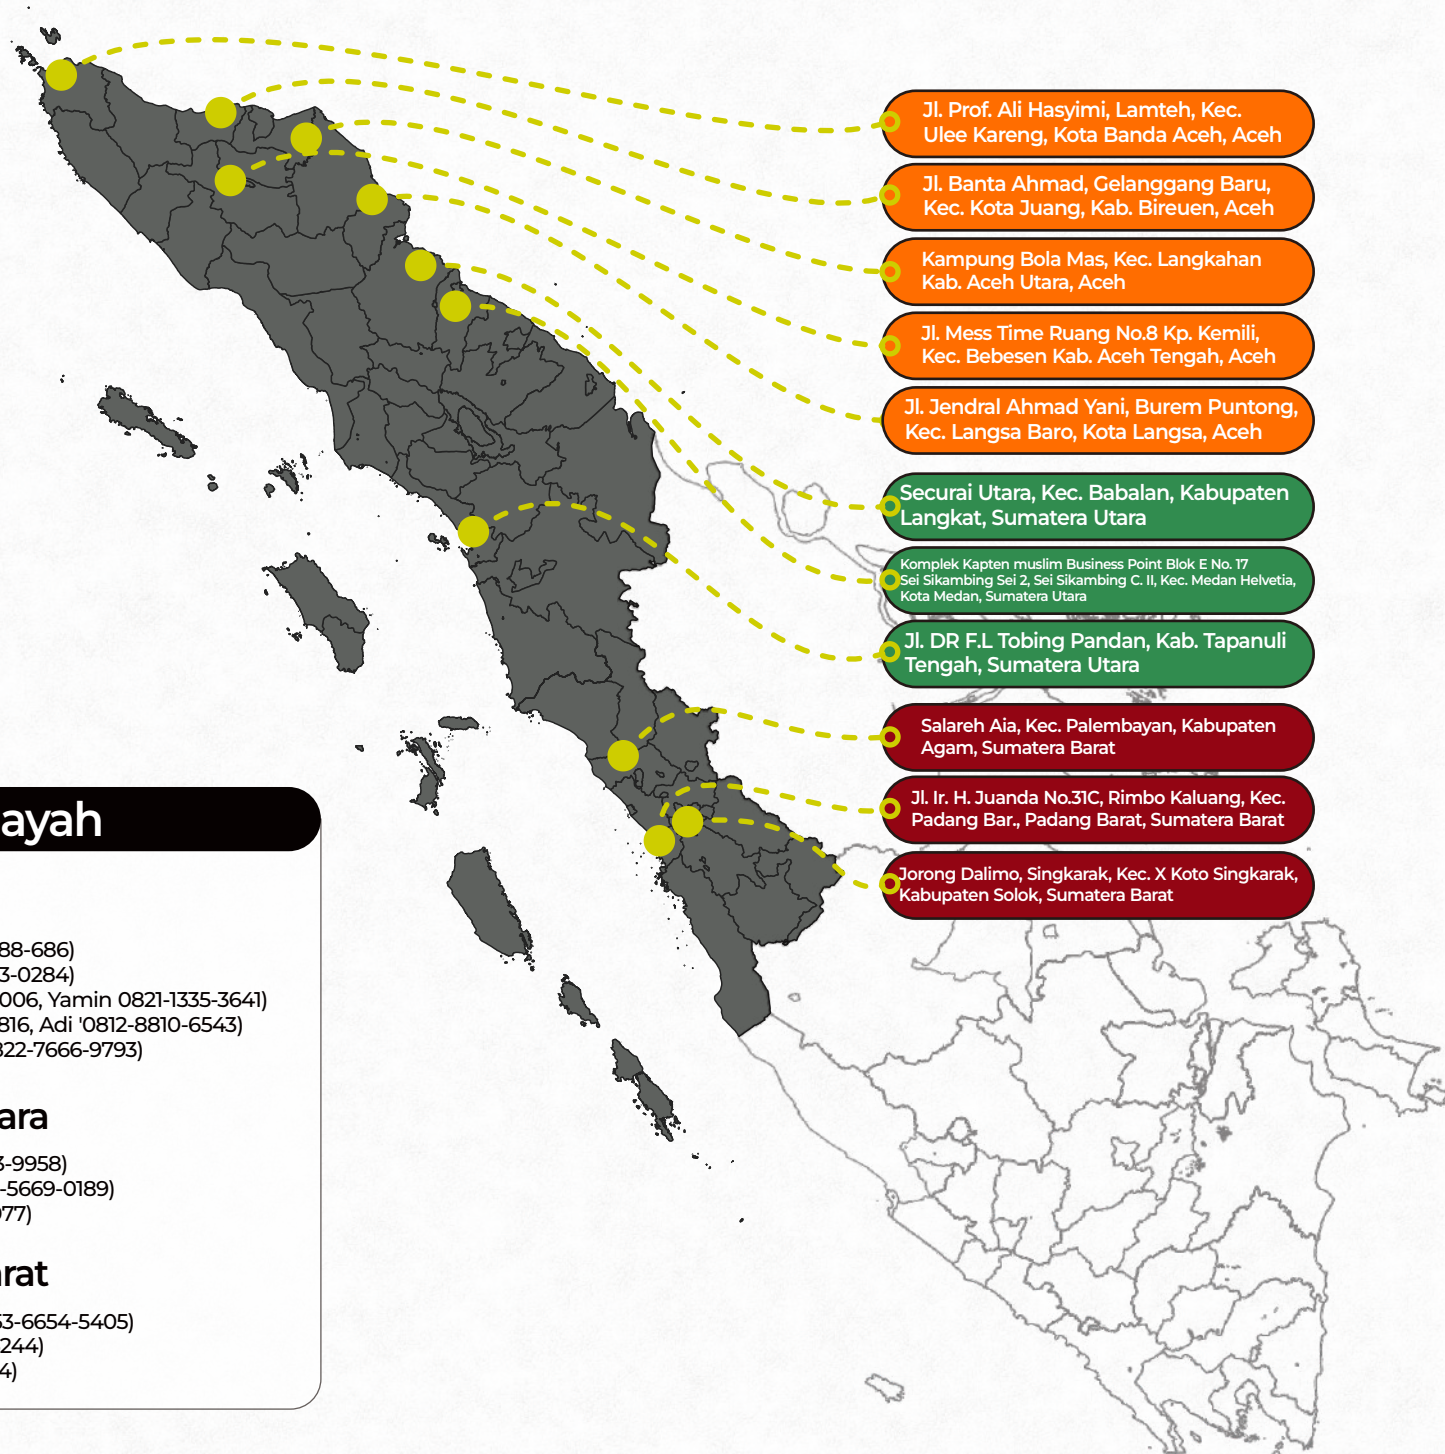

1,207 Jiwa Meninggal Dunia **138** Jiwa Hilang **22,358** Jiwa Mengungsi **53** Kabupaten/Kota Terdampak

<p>Provinsi Aceh</p> <p>564 Jiwa Meninggal Dunia 28 Jiwa Hilang 15,773 Jiwa Mengungsi</p>	<p>Provinsi Sumatera Utara</p> <p>376 Jiwa Meninggal Dunia 40 Jiwa Hilang 4,837 Jiwa Mengungsi</p>	<p>Prov. Sumatera Barat</p> <p>267 Jiwa Meninggal Dunia 70 Jiwa Hilang 1.748 Jiwa Mengungsi</p>
---	--	---

Angka ini terus bertambah,
mari panjatkan do'a **#SalingMembantu**

Support by :

Member of :

PETA SEBARAN POS DOMPET DHUAFA

- Jl. Prof. Ali Hasyimi, Lamteh, Kec. Ulee Kareng, Kota Banda Aceh, Aceh
- Jl. Banta Ahmad, Gelanggang Baru, Kec. Kota Juang, Kab. Bireuen, Aceh
- Kampung Bola Mas, Kec. Langkahan Kab. Aceh Utara, Aceh
- Jl. Mess Time Ruang No.8 Kp. Kemili, Kec. Bebesen Kab. Aceh Tengah, Aceh
- Jl. Jendral Ahmad Yani, Burem Puntong, Kec. Langsa Baro, Kota Langsa, Aceh
- Securai Utara, Kec. Babalan, Kabupaten Langkat, Sumatera Utara
- Komplek Kapten muslim Business Point Blok E No. 17 Sei Sikambang Sei 2, Sei Sikambang C. II, Kec. Medan Helvetia, Kota Medan, Sumatera Utara
- Jl. DR F.L Tobing Pandan, Kab. Tapanuli Tengah, Sumatera Utara
- Salareh Aia, Kec. Palembang, Kabupaten Agam, Sumatera Barat
- Jl. Ir. H. Juanda No.31C, Rimbo Kaluang, Kec. Padang Bar., Padang Barat, Sumatera Barat
- Jorong Dalimo, Singkarak, Kec. X Koto Singkarak, Kabupaten Solok, Sumatera Barat

LOKASI AKSI ACEH

- Kab. Bireuen
- Kab. Aceh Tamiang
- Kab. Aceh Tengah
- Kab. Aceh Timur
- Kab. Aceh Utara
- Kab. Bener Meriah
- Kota Langsa
- Kota Lhokseumawe
- Kab. Pidie
- Kab. Pidie Jaya
- Kota Subulussalam

LOKASI AKSI SUMUT

- Kab. Tapanuli Tengah
- Kab. Langkat
- Kota Medan
- Kab. Tapanuli Selatan
- Kota Sibolga

LOKASI AKSI SUMBAR

- Kab. Agam
- Kota Padang
- Kab. Padang Pariaman
- Kab. Solok
- Kab. Tanah Datar