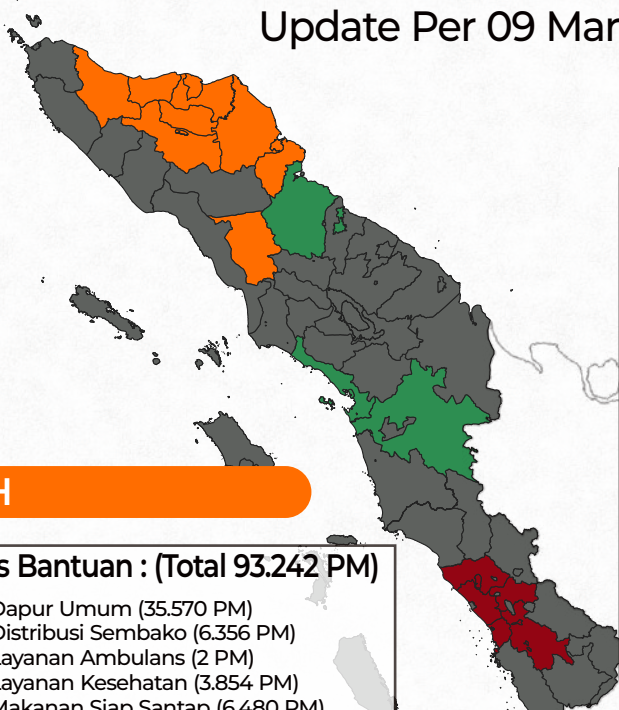

PETA SEBARAN AKSI RESPON DARURAT SUMATERA

Update Per 09 Maret 2026 Pukul : 16:00 WIB

Jenis Layanan

Alat Kebersihan	Musholla Darurat	Evakuasi Korban	Makanan Siap Santap	Layanan Dapur Umum	Pos Hangat	Aksi Bersih	Layanan Dapur Keliling	Layanan Vokasi
Meugang	Renovasi Polindes	Pos Wifi & Charger	Paket Sembako	Distribusi Air Bersih	Distribusi Logistik Non Food	Taman Ceria	Kebutuhan Bayi Ibu dan Lansia	Sekolah Ceria
Takjil	Renovasi Sekolah	Layanan Refleksi	Kesehatan Reproduksi	Psychological First Aid	Layanan Ambulans	Layanan Kesehatan	Layanan Gerai Cuci	Layanan Fogging
Parsel Ramadan	Alat Berat	Distribusi Logistik Food	Paket Hygiene Kit	Corner Gizi	Paket School Kit	Paket Kitchen Kit	Paket Family Kit	Paket Muslim Kit
Ramadan Ceria	Khitan Anak Ceria	MCK Darurat	Sumur Bor	PIPANISASI	Fasilitas Air Bersih	RUMTARA	Sekolah Darurat	Bantuan Usaha

ACEH

Jenis Bantuan : (Total 93.242 PM)

- Dapur Umum (35.570 PM)
- Distribusi Sembako (6.356 PM)
- Layanan Ambulans (2 PM)
- Layanan Kesehatan (3.854 PM)
- Makanan Siap Santap (6.480 PM)
- Kebutuhan Ibu & Anak (1.230 PM)
- Distribusi Logistik Food (8.961 PM)
- Hygiene Kit (1.295 PM)
- Pos Hangat (5.662 PM)
- Pos Wifi & Charger (1.532 PM)
- Corner Gizi (1.302 PM)
- Distribusi Logistik Non Food (1.778 PM)
- Dapur Keliling (1.310 PM)
- Aksi Bersih (1.097 PM)
- Psychological First Aid (3.341 PM)
- Distribusi Air Bersih (2.120 PM)
- Kesehatan Reproduksi (1.219 PM)
- Sekolah Ceria (675 PM)
- Fasilitas Air Bersih (931 PM)
- Fogging (200 PM)
- Layanan Vokasi (190 PM)
- RUMTARA (130 PM)
- Bantuan Usaha (41 Unit)
- School Kit (581 PM)
- Sumur Bor (3 Lokasi)
- Kitchen Kit (187 PM)
- Muslim Kit (1.355 PM)
- Renovasi Polindes (1 Lokasi)
- Musholla (1 Lokasi)
- MCK Darurat (2 Lokasi)
- Renovasi Sekolah (1 Lokasi)
- Sekolah Darurat (2 Lokasi)
- Family Kit (25 PM)
- Khitan Anak Ceria (41 PM)
- PIPANISASI (280 PM)
- Alat Kebersihan (5 PM)
- Meugang (672 PM)
- Takjil (3.350 PM)
- Parsel Ramadan (226 PM)
- Ramadan Ceria (100 PM)
- Personil : 67 orang
- Armada : 6 Kr4, 3 Kr2 & 1 Ambulans

SUMATERA UTARA

Jenis Bantuan : (Total 58.585 PM)

- Evakuasi (218 PM)
- Distribusi Air Bersih (6.444 PM)
- Makanan Siap Santap (8.494 PM)
- Pos Hangat (5.368 PM)
- Distribusi Sembako (3.387 PM)
- Dapur Umum (12.774 PM)
- Psychological First Aid (755 PM)
- Corner Gizi (998 PM)
- Pos Wifi & Charger (630 PM)
- Logistik Non Food (3.707 PM)
- Layanan Kesehatan (1.379 PM)
- Gerai Cuci (901 PM)
- Hygiene Kit (1.654 PM)
- Distribusi Logistik Food (2.507 PM)
- School Kit (185 PM)
- Muslim Kit (620 PM)
- Kebutuhan Ibu & Anak (730 PM)
- Kesehatan Reproduksi (430 PM)
- Sumur Bor (1.191 PM)
- Sekolah Ceria (335 PM)
- PIPANISASI (800 PM)
- Layanan Vokasi (289 PM)
- Fasilitas Air Bersih (1.469 PM)
- Taman Ceria (655 PM)
- Family Kit (120 PM)
- Aksi Bersih (640 PM)
- RUMTARA (25 Unit)
- MCK Darurat (1 Lokasi)
- Takjil (1.865 PM)
- Borong Dagangan UMKM (11 PM)
- Personil : 96 orang
- Armada : 2 Kr4, 2 Kr2 & 1 Ambulans

SUMATERA BARAT

Jenis Bantuan : (Total 29.605 PM)