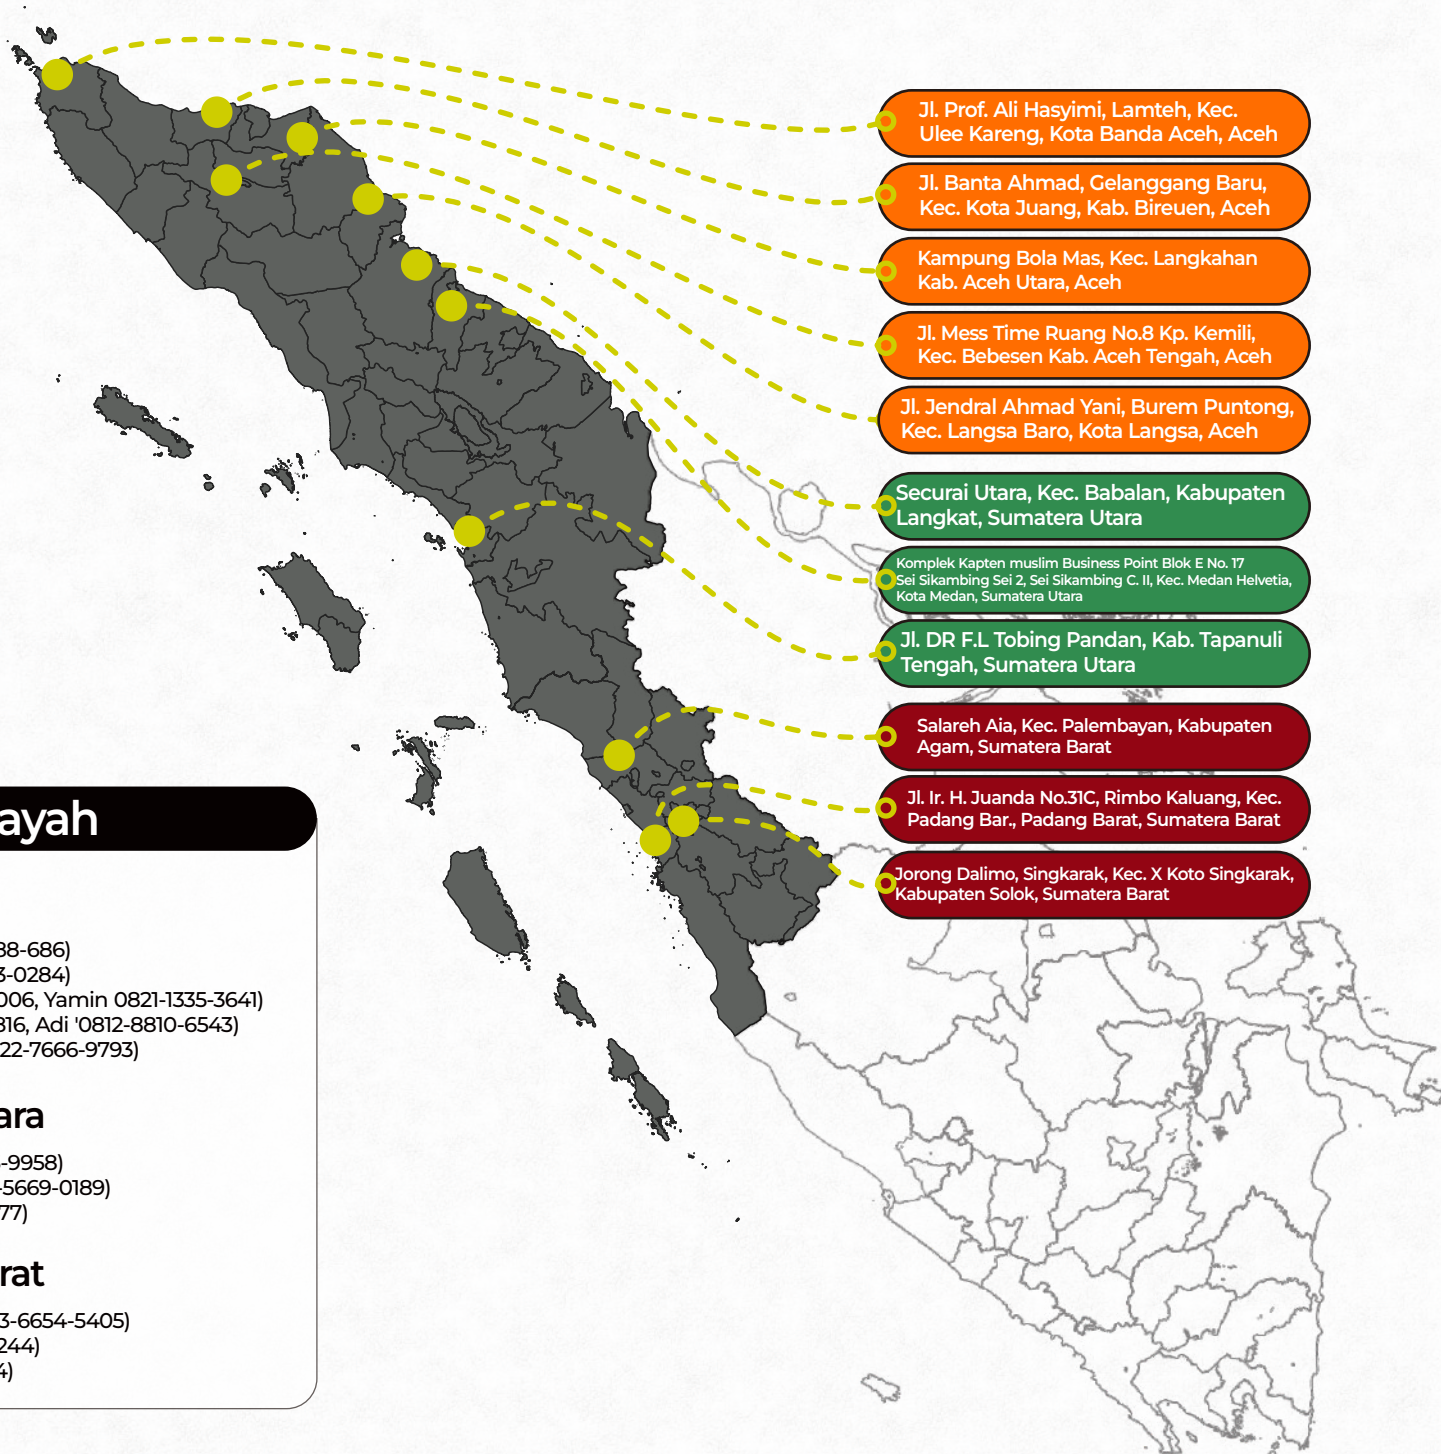

# DATA JUMLAH KORBAN TERBARU SUMATERA

Sumber data : BNPB 09 Maret 2026 Pukul 16.00 WIB

**1,207** Jiwa Meninggal Dunia    **138** Jiwa Hilang    **8,245** KK Mengungsi    **53** Kabupaten/Kota Terdampak

<p><b>Provinsi Aceh</b></p> <p><b>564</b> Jiwa Meninggal Dunia    <b>28</b> Jiwa Hilang    <b>8,016</b> KK Mengungsi</p>	<p><b>Provinsi Sumatera Utara</b></p> <p><b>376</b> Jiwa Meninggal Dunia    <b>40</b> Jiwa Hilang    <b>229</b> KK Mengungsi</p>	<p><b>Prov. Sumatera Barat</b></p> <p><b>267</b> Jiwa Meninggal Dunia    <b>70</b> Jiwa Hilang    <b>0</b> KK Mengungsi</p>
--	--	---

Angka ini terus bertambah,  
mari panjatkan do'a **#SalingMembantu**

Support by :

Member of :

# PETA SEBARAN POS DOMPET DHUAFA

- Jl. Prof. Ali Hasyimi, Lamteh, Kec. Ulee Kareng, Kota Banda Aceh, Aceh
- Jl. Banta Ahmad, Gelanggang Baru, Kec. Kota Juang, Kab. Bireuen, Aceh
- Kampung Bola Mas, Kec. Langkahan Kab. Aceh Utara, Aceh
- Jl. Mess Time Ruang No.8 Kp. Kemili, Kec. Bebesen Kab. Aceh Tengah, Aceh
- Jl. Jendral Ahmad Yani, Burem Puntong, Kec. Langsa Baru, Kota Langsa, Aceh
- Securai Utara, Kec. Babalan, Kabupaten Langkat, Sumatera Utara
- Komplek Kapten muslim Business Point Blok E No. 17 Sei Sikambang Sei 2, Sei Sikambang C. II, Kec. Medan Helvetia, Kota Medan, Sumatera Utara
- Jl. DR F.L. Tobing Pandan, Kab. Tapanuli Tengah, Sumatera Utara
- Salareh Aia, Kec. Palembangyan, Kabupaten Agam, Sumatera Barat
- Jl. Ir. H. Juanda No.31C, Rimbo Kaluang, Kec. Padang Bar., Padang Barat, Sumatera Barat
- Jorong Dalimo, Singkarak, Kec. X Koto Singkarak, Kabupaten Solok, Sumatera Barat

**LOKASI AKSI SUMUT**

- Kab. Tapanuli Tengah
- Kab. Langkat
- Kota Medan
- Kab. Tapanuli Selatan
- Kota Sibolga

**LOKASI AKSI SUMBAR**

- Kab. Agam
- Kota Padang
- Kab. Padang Pariaman
- Kab. Solok
- Kab. Tanah Datar