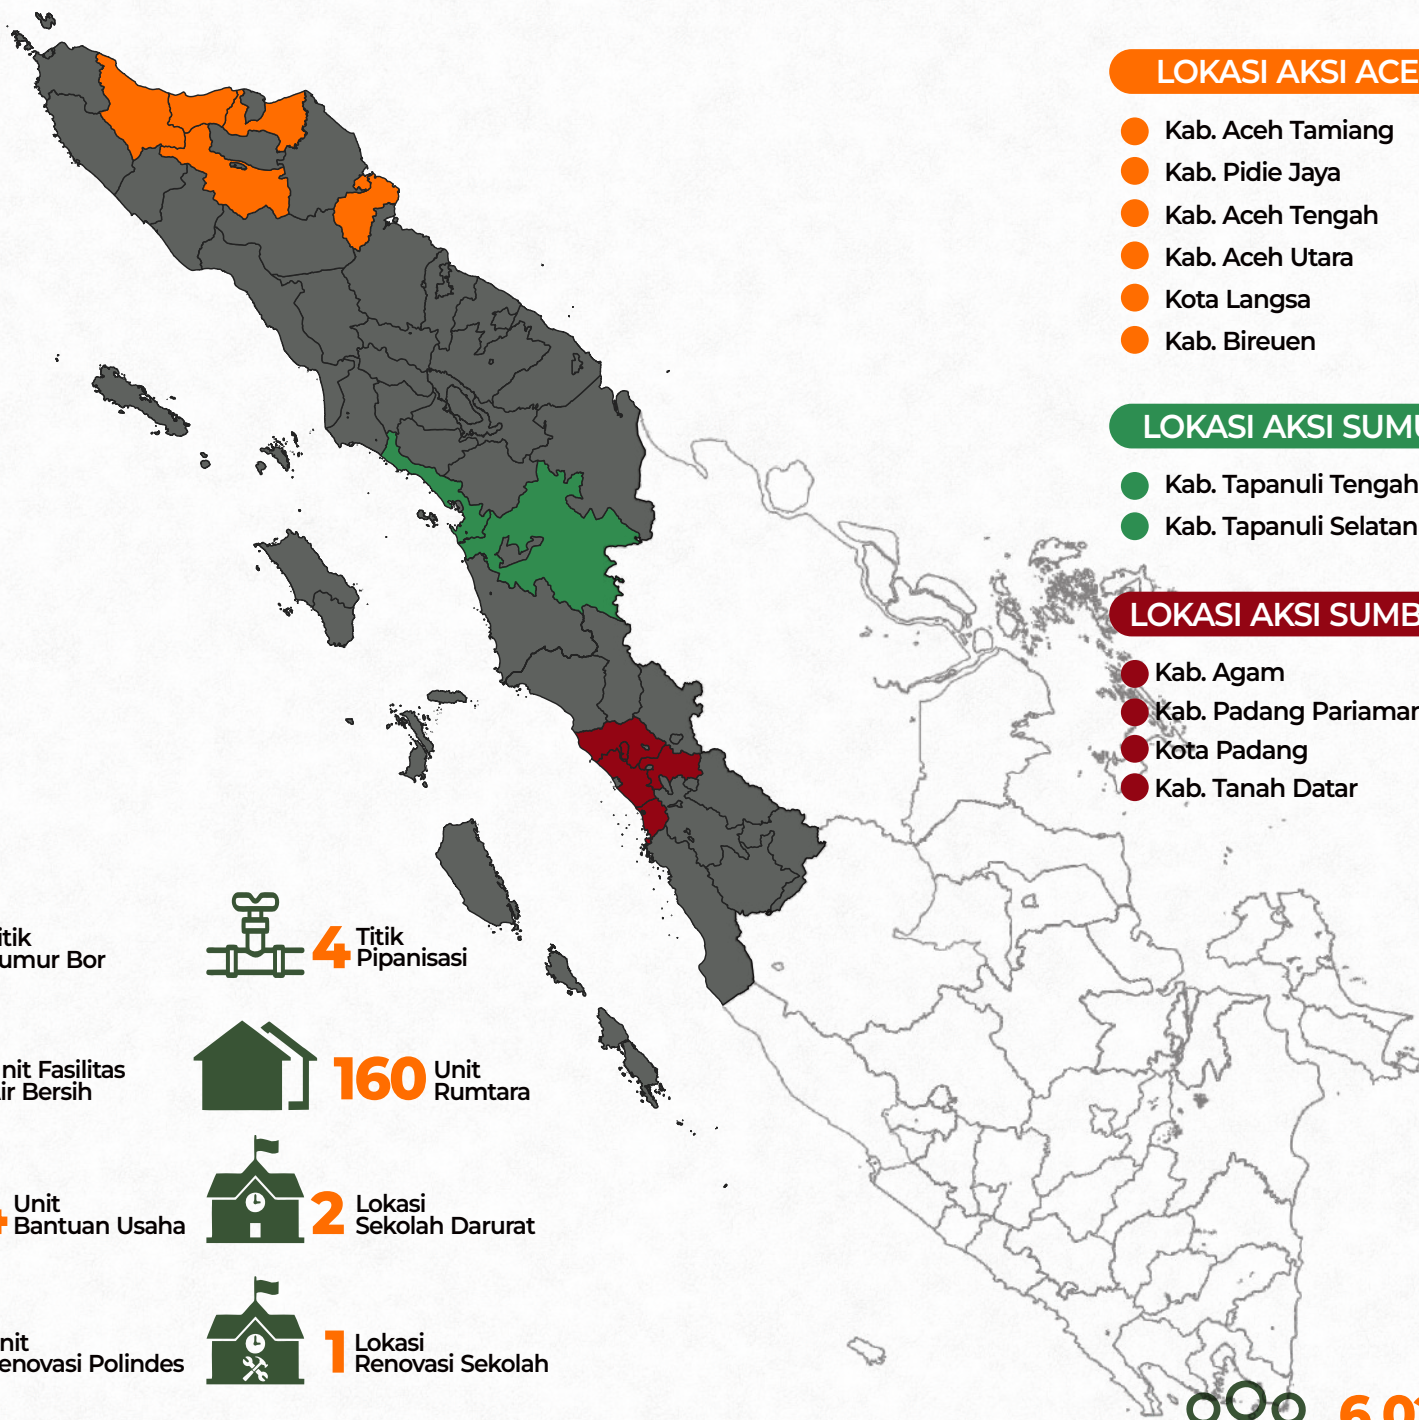

### PIC Wilayah

- **Aceh**  
Banda Aceh (Fauzan 0811-688-686)  
Bireuen (Lukman 0878-7963-0284)  
Langsa (Barqu 0813-8904-9006, Yamin 0821-1335-3641)  
Takengon (Eka 0877-7166-5816, Adi '0812-8810-6543)  
Aceh Utara (Budiman Ali 0822-7666-9793)
- **Sumatera Utara**  
Medan (Sulaiman 0812-6573-9958)  
Tapanuli Tengah (Taqi 0858-5669-0189)  
Langkat (Mida 0851-6199-8977)
- **Sumatera Barat**  
Kota Padang (Amrullah 0853-6654-5405)  
Agam (Erwandi 0812-9172-6244)  
Solok (Dewa 0852-1544-7664)

**257** Personil  
 **5** Mobil Taktis  
 **4** Mobil Ambulans  
 **5** Mobil Operasional  
 **1** Mobil Tangki Air  
 **8** Motor Operasional

Support by :

Member of :

# REKAP AKSI RECOVERY RESPON DARURAT SUMATERA

Update Per 09 Maret 2026 Pukul : 16:00 WIB

 <b>5</b> Titik Sumur Bor	 <b>4</b> Titik PIPANISASI
 <b>11</b> Unit Fasilitas Air Bersih	 <b>160</b> Unit Rumtara
 <b>24</b> Unit Bantuan Usaha	 <b>2</b> Lokasi Sekolah Darurat
 <b>1</b> Unit Renovasi Polindes	 <b>1</b> Lokasi Renovasi Sekolah
 <b>1</b> Lokasi Musholla	 <b>3</b> Lokasi MCK Darurat

**LOKASI AKSI SUMUT**

- Kab. Tapanuli Tengah
- Kab. Langkat
- Kota Medan
- Kab. Tapanuli Selatan
- Kota Sibolga

**LOKASI AKSI SUMBAR**

- Kab. Agam
- Kota Padang
- Kab. Padang Pariaman
- Kab. Solok
- Kab. Tanah Datar