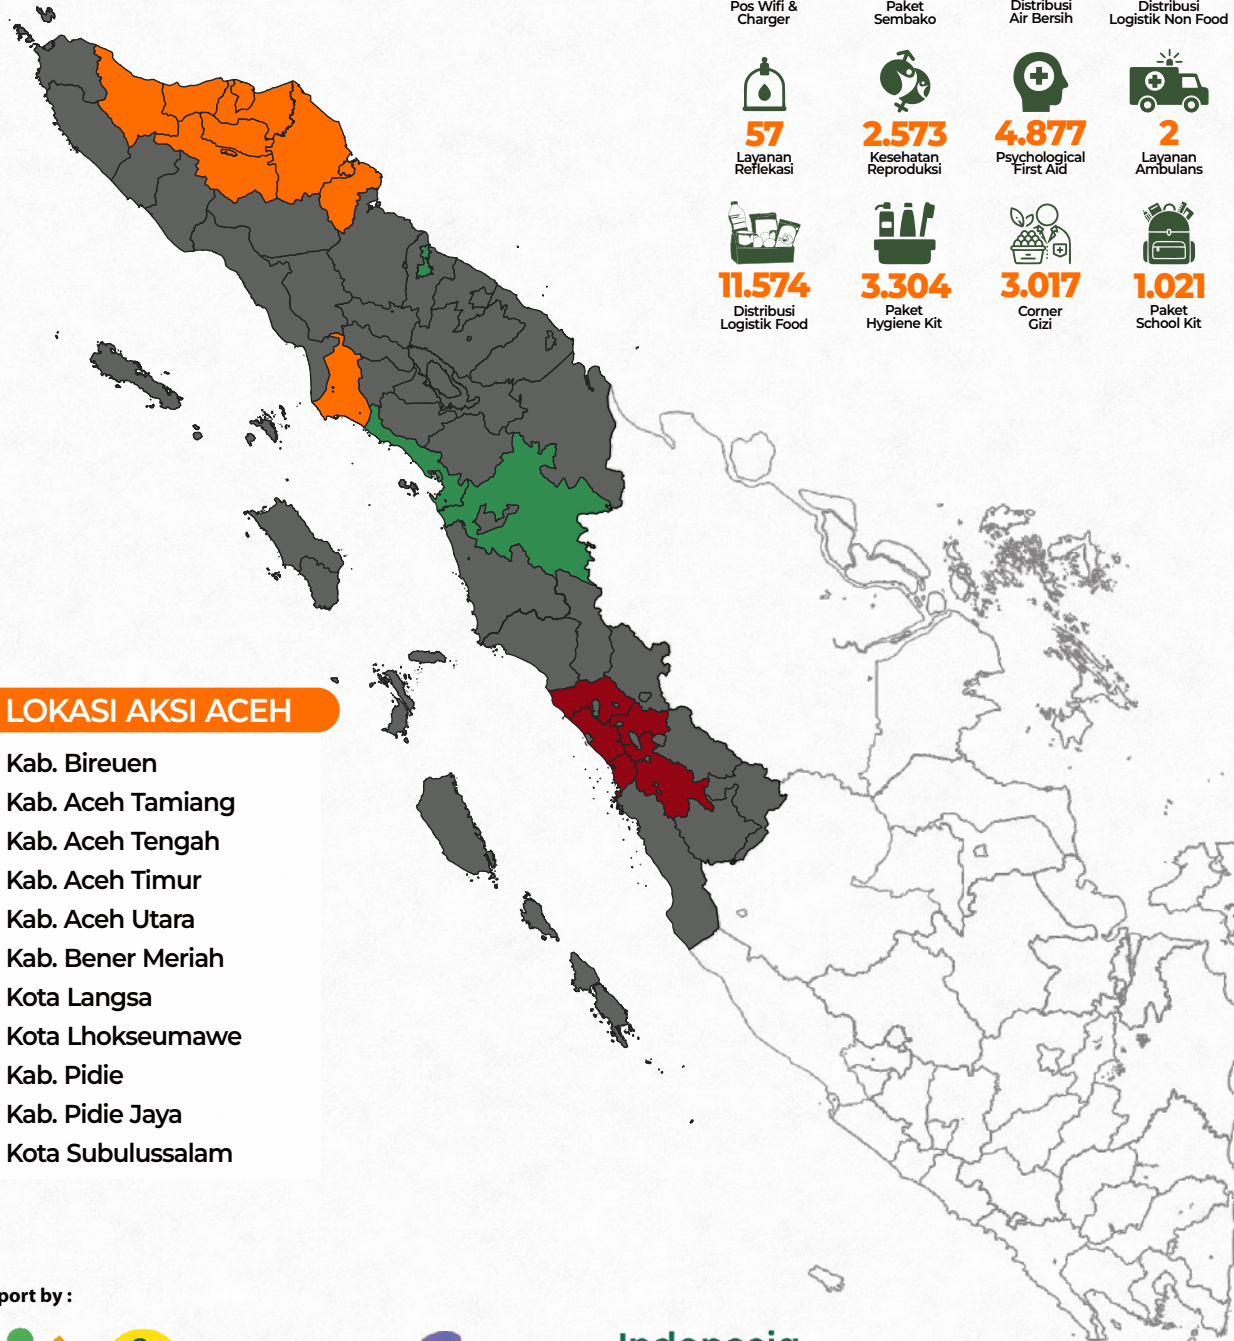

**3.017**  
Corner Gizi

**1.021**  
Paket School Kit

**303**  
Paket Kitchen Kit

**175**  
Paket Family Kit

**2.025**  
Paket Muslim Kit

**5.215**  
Takjil

**Alat Berat**

**100**  
Ramadan Ceria

**11**  
Borong Dagangan UMKM

**226**  
Parsel Ramadan

**LOKASI AKSI ACEH**

- Kab. Bireuen
- Kab. Aceh Tamiang
- Kab. Aceh Tengah
- Kab. Aceh Timur
- Kab. Aceh Utara
- Kab. Bener Meriah
- Kota Langsa
- Kota Lhokseumawe
- Kab. Pidie
- Kab. Pidie Jaya
- Kota Subulussalam

**LOKASI AKSI SUMUT**

- Kab. Tapanuli Tengah
- Kab. Langkat
- Kota Medan
- Kab. Tapanuli Selatan
- Kota Sibolga

**LOKASI AKSI SUMBAR**

- Kab. Agam
- Kota Padang
- Kab. Padang Pariaman
- Kab. Solok
- Kab. Tanah Datar