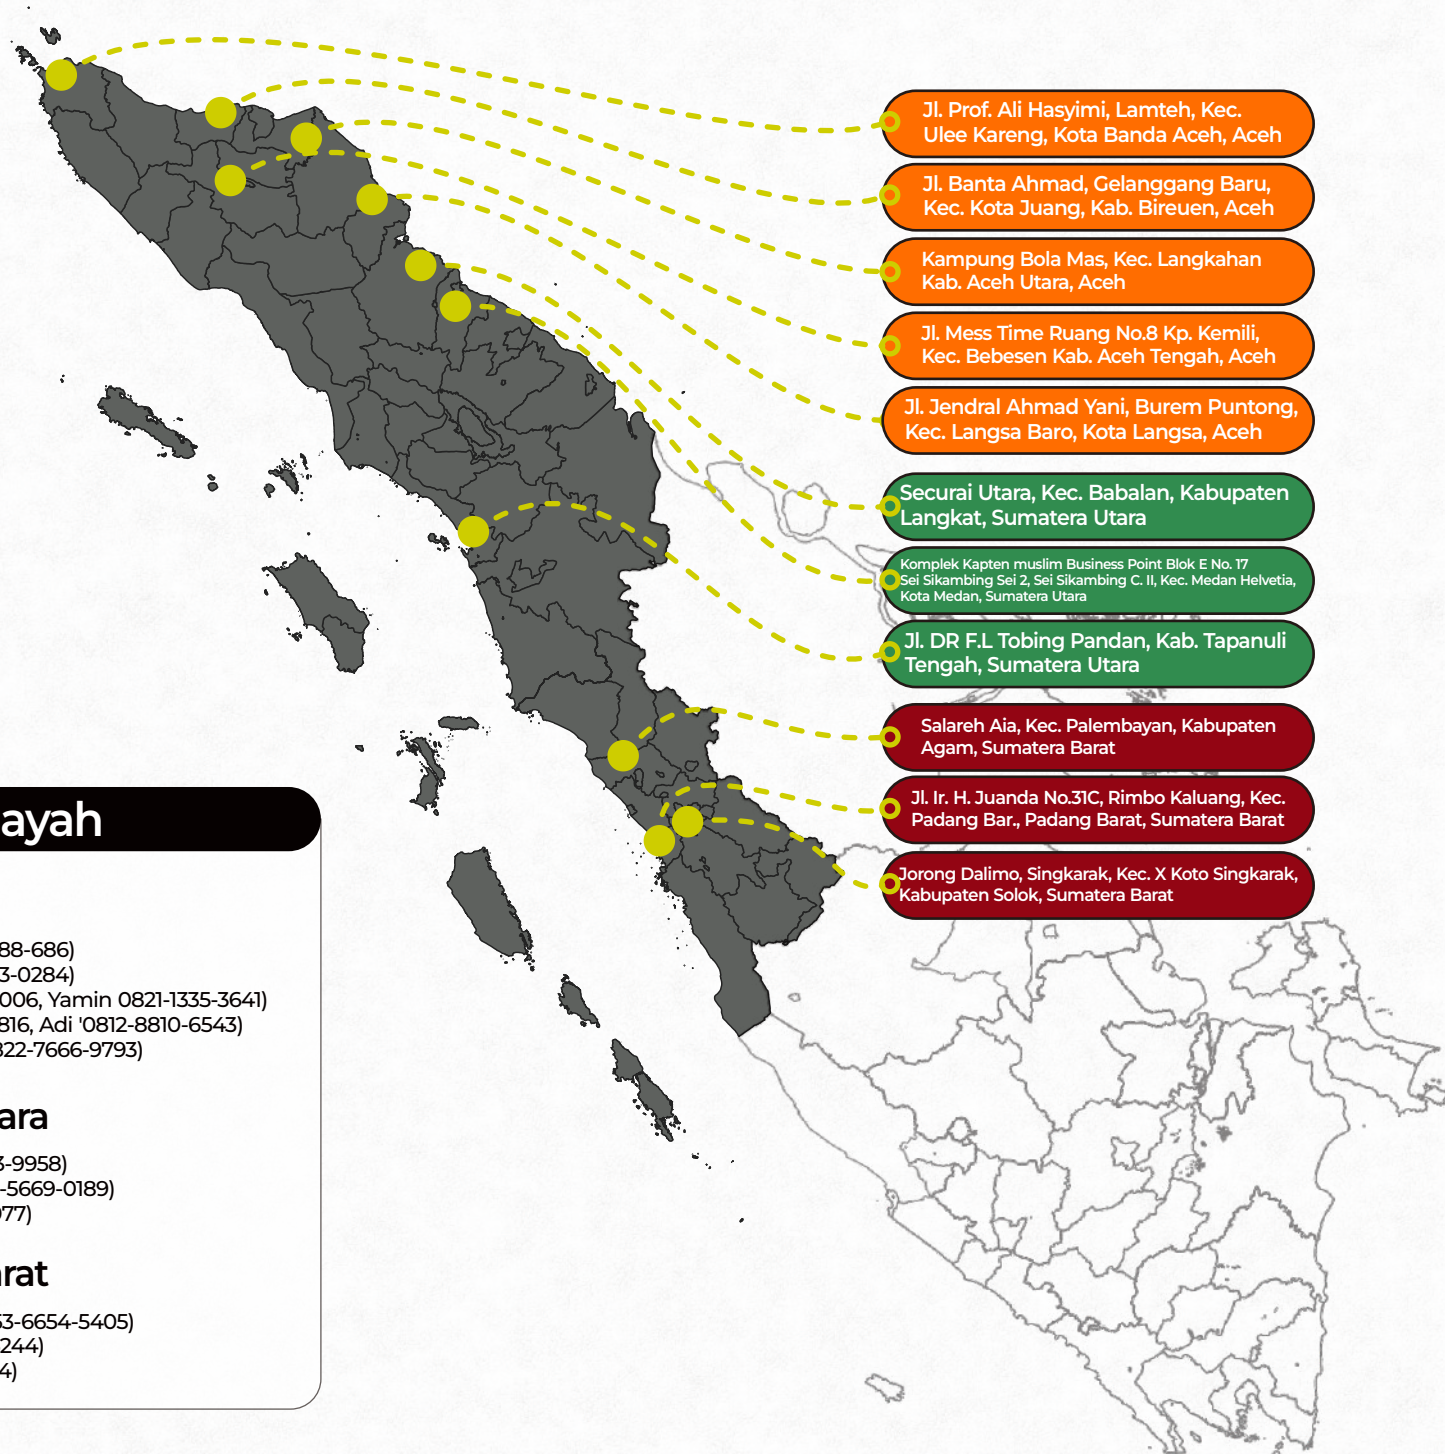

1,207 Jiwa Meninggal Dunia **138** Jiwa Hilang **5,420** KK Mengungsi **53** Kabupaten/Kota Terdampak

Provinsi Aceh	Provinsi Sumatera Utara	Prov. Sumatera Barat
564 Jiwa Meninggal Dunia 28 Jiwa Hilang 5,368 KK Mengungsi	376 Jiwa Meninggal Dunia 40 Jiwa Hilang 52 KK Mengungsi	267 Jiwa Meninggal Dunia 70 Jiwa Hilang 0 KK Mengungsi

Angka ini terus bertambah,
mari panjatkan do'a **#SalingMembantu**

Support by :

Member of :

PETA SEBARAN POS DOMPET DHUAFA

PIC Wilayah

● Aceh

Banda Aceh (Fauzan 0811-688-686)
Bireuen (Lukman 0878-7963-0284)
Langsa (Barqu 0813-8904-9006, Yamin 0821-1335-3641)
Takengon (Eka 0877-7166-5816, Adi '0812-8810-6543)
Aceh Utara (Budiman Ali 0822-7666-9793)

LOKASI AKSI SUMUT

- Kab. Tapanuli Tengah
- Kab. Tapanuli Selatan

LOKASI AKSI SUMBAR

- Kab. Agam
- Kab. Padang Pariaman
- Kota Padang
- Kab. Tanah Datar

6 Titik Sumur Bor

4 Titik PIPANISASI

11 Unit Fasilitas Air Bersih

LOKASI AKSI SUMUT

- Kab. Tapanuli Tengah
- Kab. Langkat
- Kota Medan
- Kab. Tapanuli Selatan
- Kota Sibolga

LOKASI AKSI SUMBAR

- Kab. Agam
- Kota Padang
- Kab. Padang Pariaman
- Kab. Solok
- Kab. Tanah Datar