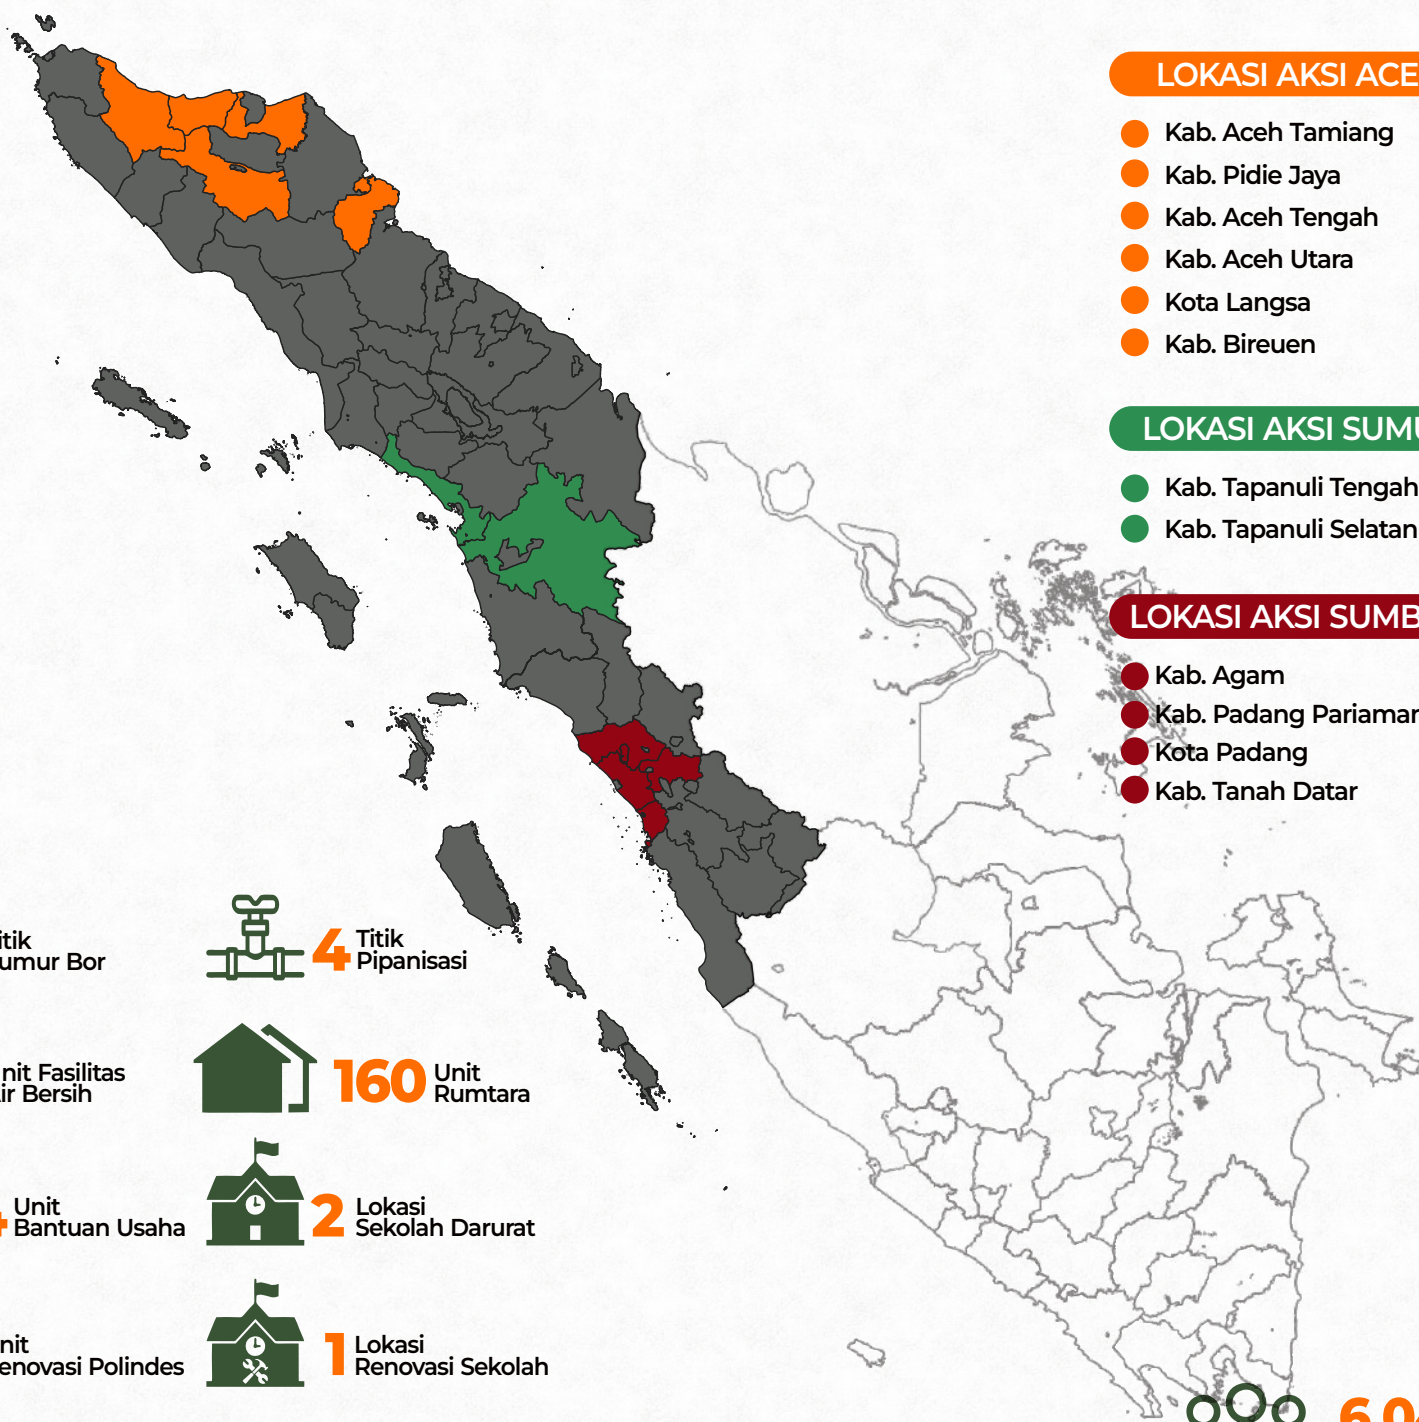

1,207 Jiwa Meninggal Dunia **138** Jiwa Hilang **5,420** KK Mengungsi **53** Kabupaten/Kota Terdampak

Provinsi Aceh	Provinsi Sumatera Utara	Prov. Sumatera Barat
564 Jiwa Meninggal Dunia 28 Jiwa Hilang 5,368 KK Mengungsi	376 Jiwa Meninggal Dunia 40 Jiwa Hilang 52 KK Mengungsi	267 Jiwa Meninggal Dunia 70 Jiwa Hilang 0 KK Mengungsi

Support by :

Member of :

REKAP AKSI RECOVERY RESPON DARURAT SUMATERA

Update Per 18 Maret 2026 Pukul : 16:00 WIB

LOKASI AKSI ACEH

- Kab. Aceh Tamiang
- Kab. Pidie Jaya
- Kab. Aceh Tengah
- Kab. Aceh Utara
- Kota Langsa
- Kab. Bireuen

LOKASI AKSI SUMUT

- Kab. Tapanuli Tengah
- Kab. Tapanuli Selatan

LOKASI AKSI SUMBAR

- Kab. Agam
- Kab. Padang Pariaman
- Kota Padang
- Kab. Tanah Datar

6 Titik Sumur Bor

4 Titik PIPANISASI

11 Unit Fasilitas Air Bersih

LOKASI AKSI SUMUT

- Kab. Tapanuli Tengah
- Kab. Langkat
- Kota Medan
- Kab. Tapanuli Selatan
- Kota Sibolga

LOKASI AKSI SUMBAR

- Kab. Agam
- Kota Padang
- Kab. Padang Pariaman
- Kab. Solok
- Kab. Tanah Datar