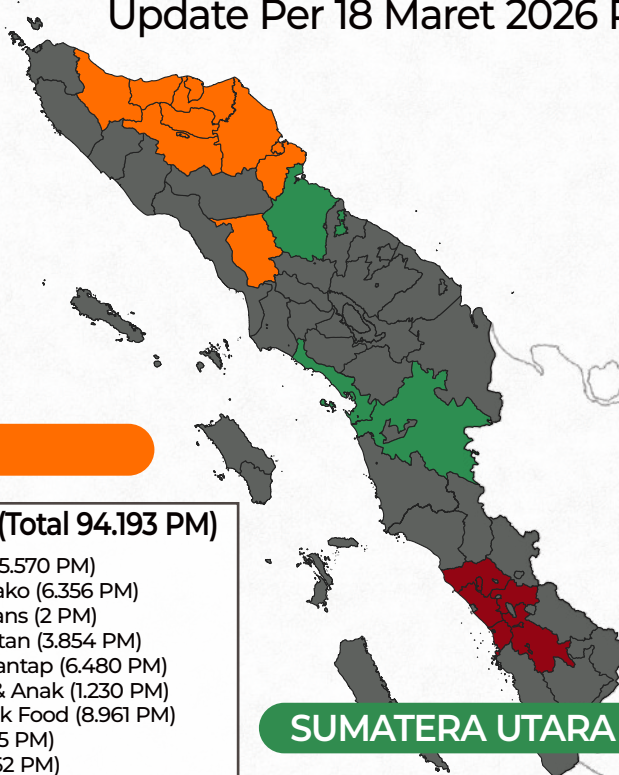

PETA SEBARAN AKSI RESPON DARURAT SUMATERA

Update Per 18 Maret 2026 Pukul : 16:00 WIB

Jenis Layanan

Musholla Darurat	Evakuasi Korban	Makanan Siap Santap	Layanan Dapur Umum	Pos Hangat	Aksi Bersih	Layanan Dapur Keliling	Layanan Vokasi
Renovasi Polindes	Pos Wifi & Charger	Paket Sembako	Distribusi Air Bersih	Distribusi Logistik Non Food	Taman Ceria	Kebutuhan Bayi Ibu dan Lansia	Sekolah Ceria
Renovasi Sekolah	Layanan Refleksi	Kesehatan Reproduksi	Psychological First Aid	Layanan Ambulans	Layanan Kesehatan	Layanan Gerai Cuci	Layanan Fogging
Alat Berat	Distribusi Logistik Food	Paket Hygiene Kit	Corner Gizi	Paket School Kit	Paket Kitchen Kit	Paket Family Kit	Paket Muslim Kit
Khitlan Anak Ceria	MCK Darurat	Sumur Bor	Pipanisasi	Fasilitas Air Bersih	Rumtara	Sekolah Darurat	Bantuan Usaha
Alat Kebersihan	Meugang	Takjil	Parsel Ramadan	Ramadan Ceria	Pelatihan Tukang Ahli		

ACEH

Jenis Bantuan : (Total 94.193 PM)

- Dapur Umum (35.570 PM)
- Distribusi Sembako (6.356 PM)
- Layanan Ambulans (2 PM)
- Layanan Kesehatan (3.854 PM)
- Makanan Siap Santap (6.480 PM)
- Kebutuhan Ibu & Anak (1.230 PM)
- Distribusi Logistik Food (8.961 PM)
- Hygiene Kit (1.295 PM)
- Pos Hangat (5.662 PM)
- Pos Wifi & Charger (1.532 PM)
- Corner Gizi (1.302 PM)
- Distribusi Logistik Non Food (1.778 PM)
- Dapur Keliling (1.310 PM)
- Aksi Bersih (1.097 PM)
- Psychological First Aid (3.341 PM)
- Distribusi Air Bersih (2.120 PM)
- Kesehatan Reproduksi (1.219 PM)
- Sekolah Ceria (675 PM)
- Fasilitas Air Bersih (931 PM)
- Fogging (200 PM)
- Layanan Vokasi (190 PM)
- Rumtara (130 PM)
- Bantuan Usaha (41 Unit)
- School Kit (581 PM)
- Sumur Bor (3 Lokasi)
- Kitchen Kit (187 PM)
- Muslim Kit (1.455 PM)
- Renovasi Polindes (1 Lokasi)
- Musholla (1 Lokasi)
- MCK Darurat (2 Lokasi)
- Renovasi Sekolah (1 Lokasi)
- Sekolah Darurat (2 Lokasi)
- Family Kit (25 PM)
- Khitlan Anak Ceria (41 PM)
- Pipanisasi (280 PM)
- Alat Kebersihan (5 PM)
- Meugang (672 PM)
- Takjil (4.180 PM)
- Parsel Ramadan (226 PM)
- Ramadan Ceria (100 PM)
- Pelatihan Tukang Ahli (21 PM)
- Personil : 67 orang
- Armada : 6 Kr4, 3 Kr2 & 1 Ambulans

SUMATERA UTARA

Jenis Bantuan : (Total 58.915 PM)

- Evakuasi (218 PM)
- Distribusi Air Bersih (6.444 PM)
- Makanan Siap Santap (8.494 PM)
- Pos Hangat (5.368 PM)
- Distribusi Sembako (3.387 PM)
- Dapur Umum (12.774 PM)
- Psychological First Aid (755 PM)
- Corner Gizi (998 PM)
- Pos Wifi & Charger (630 PM)
- Logistik Non Food (3.707 PM)
- Layanan Kesehatan (1.379 PM)
- Gerai Cuci (901 PM)
- Hygiene Kit (1.654 PM)
- Distribusi Logistik Food (2.507 PM)
- School Kit (215 PM)
- Muslim Kit (670 PM)
- Kebutuhan Ibu & Anak (730 PM)
- Kesehatan Reproduksi (430 PM)
- Sumur Bor (1.191 PM)
- Sekolah Ceria (335 PM)
- Pipanisasi (800 PM)
- Layanan Vokasi (289 PM)
- Fasilitas Air Bersih (1.469 PM)
- Taman Ceria (655 PM)
- Family Kit (120 PM)
- Aksi Bersih (640 PM)
- Rumtara (25 Unit)
- MCK Darurat (2 Lokasi)
- Takjil (2.115 PM)
- Borong Dagangan UMKM (11 PM)
- Personil : 96 orang
- Armada : 2 Kr4, 2 Kr2 & 1 Ambulans

SUMATERA BARAT

Jenis Bantuan : (Total 29.605 PM)