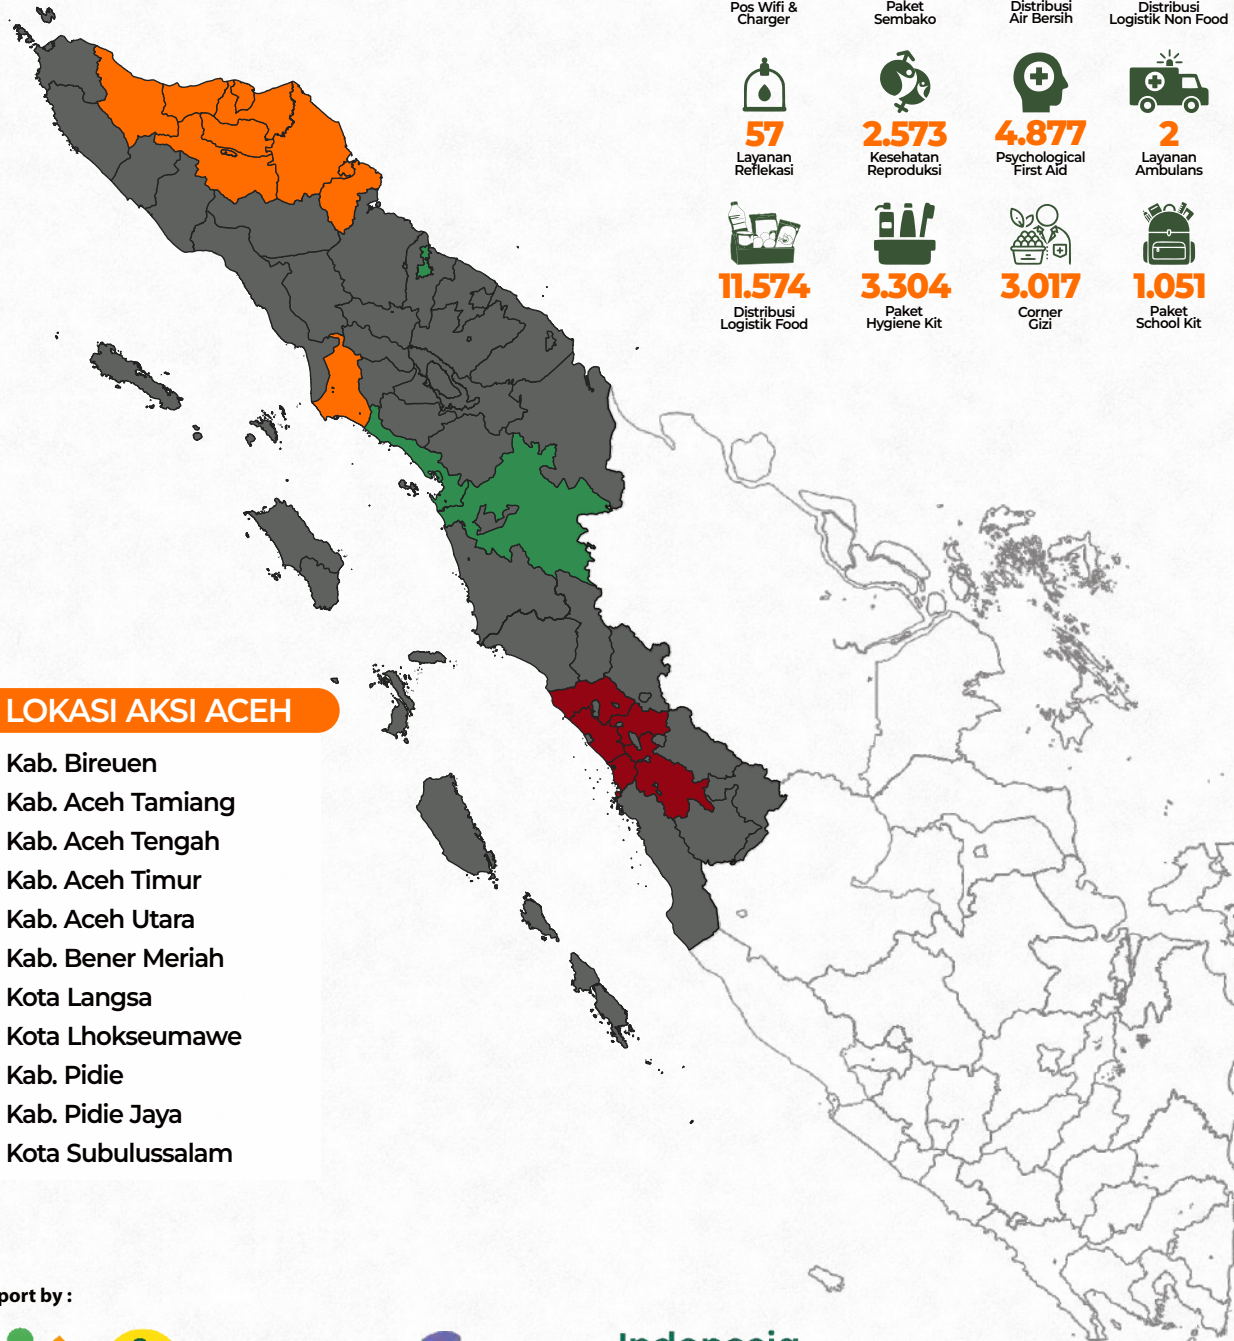

1,207 Jiwa Meninggal Dunia **138** Jiwa Hilang **5,420** KK Mengungsi **53** Kabupaten/Kota Terdampak

Provinsi Aceh	Provinsi Sumatera Utara	Prov. Sumatera Barat
564 Jiwa Meninggal Dunia 28 Jiwa Hilang 5,368 KK Mengungsi	376 Jiwa Meninggal Dunia 40 Jiwa Hilang 52 KK Mengungsi	267 Jiwa Meninggal Dunia 70 Jiwa Hilang 0 KK Mengungsi

LOKASI AKSI SUMUT

- Kab. Tapanuli Tengah
- Kab. Tapanuli Selatan

LOKASI AKSI SUMBAR

- Kab. Agam
- Kab. Padang Pariaman
- Kota Padang
- Kab. Tanah Datar

6 Titik Sumur Bor

4 Titik PIPANISASI

11 Unit Fasilitas Air Bersih

2.025
Paket Muslim Kit

6.295
Takjil

Alat Berat

100
Ramadan Ceria

11
Borong Dagangan UMKM

226
Parsel Ramadan

LOKASI AKSI ACEH

- Kab. Bireuen
- Kab. Aceh Tamiang
- Kab. Aceh Tengah
- Kab. Aceh Timur
- Kab. Aceh Utara
- Kab. Bener Meriah
- Kota Langsa
- Kota Lhokseumawe
- Kab. Pidie
- Kab. Pidie Jaya
- Kota Subulussalam

LOKASI AKSI SUMUT

- Kab. Tapanuli Tengah
- Kab. Langkat
- Kota Medan
- Kab. Tapanuli Selatan
- Kota Sibolga

LOKASI AKSI SUMBAR

- Kab. Agam
- Kota Padang
- Kab. Padang Pariaman
- Kab. Solok
- Kab. Tanah Datar