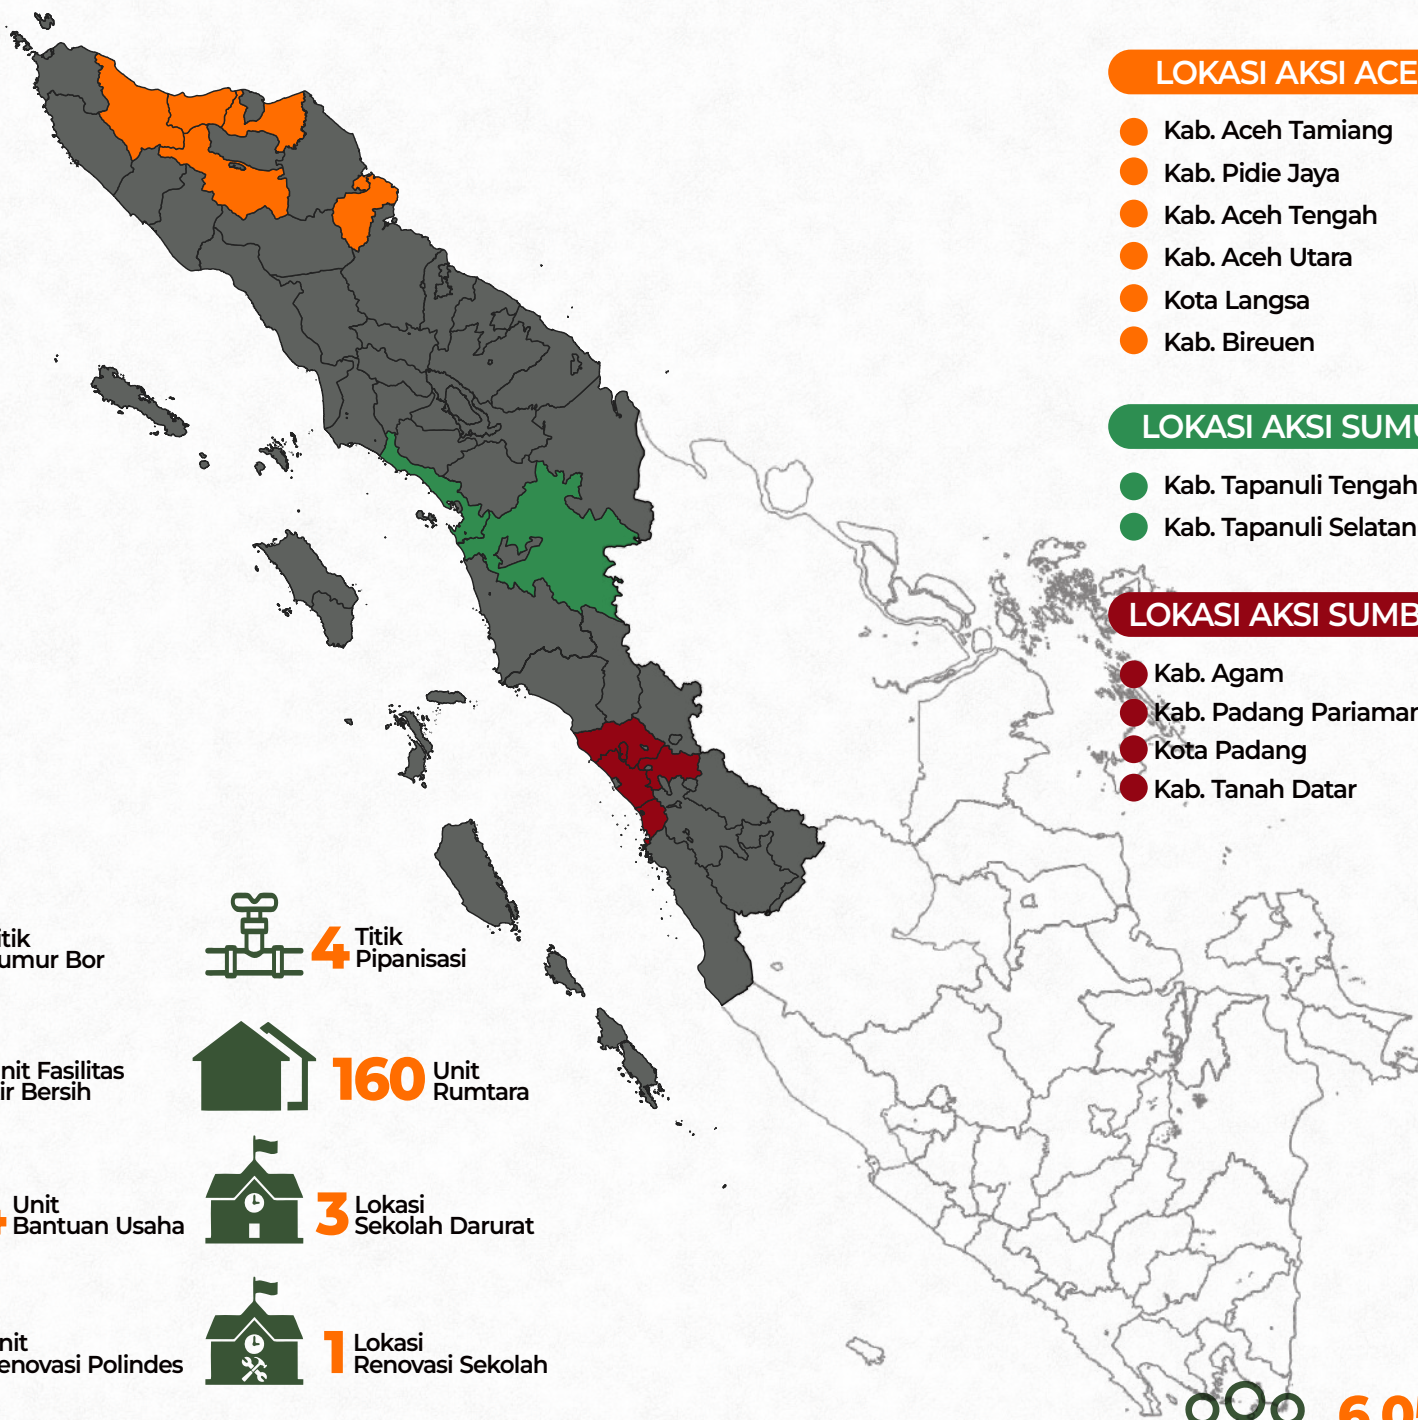

1,207 Jiwa Meninggal Dunia **138** Jiwa Hilang **4,672** KK Mengungsi **53** Kabupaten/Kota Terdampak

Provinsi Aceh	Provinsi Sumatera Utara	Prov. Sumatera Barat
564 Jiwa Meninggal Dunia 28 Jiwa Hilang 4,672 KK Mengungsi	376 Jiwa Meninggal Dunia 40 Jiwa Hilang 0 KK Mengungsi	267 Jiwa Meninggal Dunia 70 Jiwa Hilang 0 KK Mengungsi

Support by :

Member of :

REKAP AKSI RECOVERY RESPON DARURAT SUMATERA

Update Per 31 Maret 2026 Pukul : 16:00 WIB

6 Titik Sumur Bor

4 Titik PIPANISASI

11 Unit Fasilitas Air Bersih

160 Unit Rumtara

LOKASI AKSI ACEH

- Kab. Bireuen
- Kab. Aceh Tamiang
- Kab. Aceh Tengah
- Kab. Aceh Timur
- Kab. Aceh Utara
- Kab. Bener Meriah
- Kota Langsa
- Kota Lhokseumawe
- Kab. Pidie
- Kab. Pidie Jaya
- Kota Subulussalam

LOKASI AKSI SUMUT

- Kab. Tapanuli Tengah
- Kab. Langkat
- Kota Medan
- Kab. Tapanuli Selatan
- Kota Sibolga

LOKASI AKSI SUMBAR

- Kab. Agam
- Kota Padang
- Kab. Padang Pariaman
- Kab. Solok
- Kab. Tanah Datar