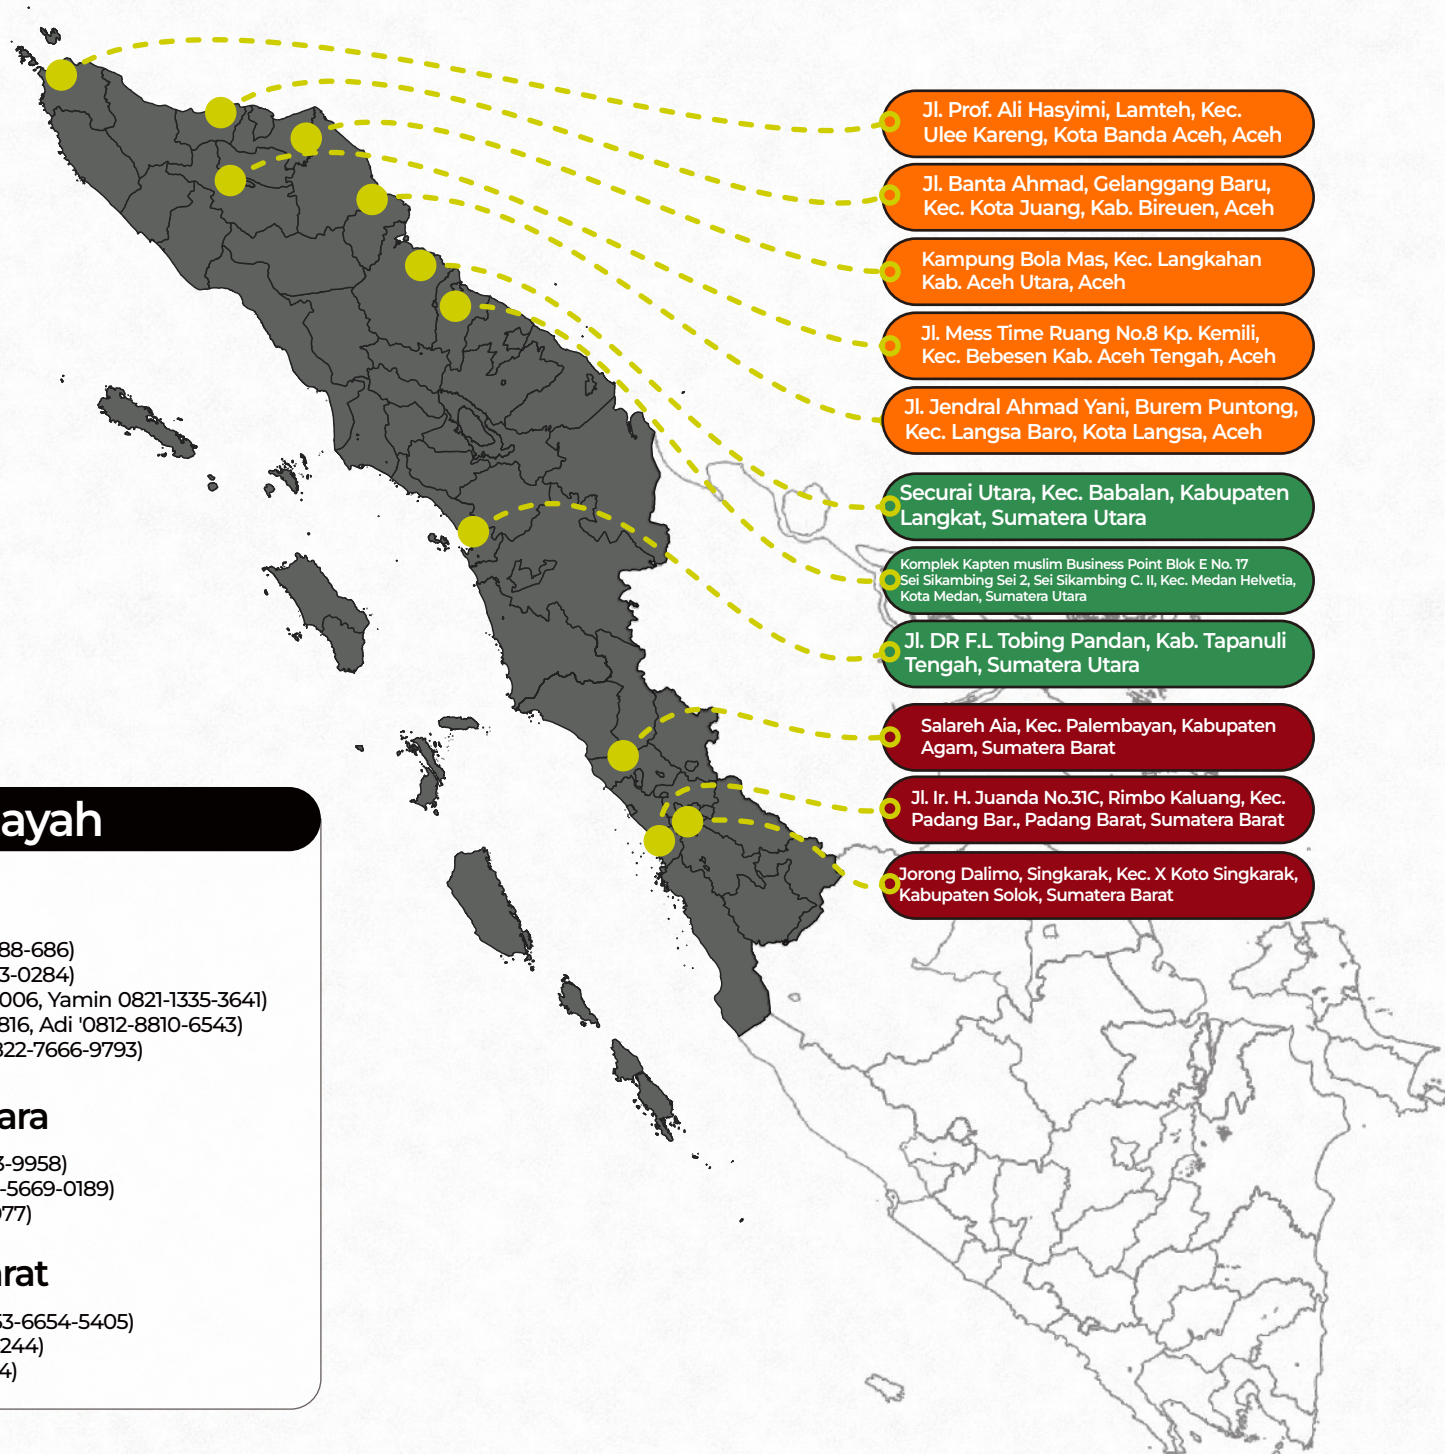

1,207 Jiwa Meninggal Dunia **138** Jiwa Hilang **4,672** KK Mengungsi **53** Kabupaten/Kota Terdampak

Provinsi Aceh	Provinsi Sumatera Utara	Prov. Sumatera Barat
564 Jiwa Meninggal Dunia 28 Jiwa Hilang 4,672 KK Mengungsi	376 Jiwa Meninggal Dunia 40 Jiwa Hilang 0 KK Mengungsi	267 Jiwa Meninggal Dunia 70 Jiwa Hilang 0 KK Mengungsi

Angka ini terus bertambah,
mari panjatkan do'a **#SalingMembantu**

Support by :

Member of :

PETA SEBARAN POS DOMPET DHUAFA

PIC Wilayah

● Aceh

Banda Aceh (Fauzan 0811-688-686)
Bireuen (Lukman 0878-7963-0284)
Langsa (Barqu 0813-8904-9006, Yamin 0821-1335-3641)
Takengon (Eka 0877-7166-5816, Adi '0812-8810-6543)
Aceh Utara (Budiman Ali 0822-7666-9793)

LOKASI AKSI ACEH

- Kab. Bireuen
- Kab. Aceh Tamiang
- Kab. Aceh Tengah
- Kab. Aceh Timur
- Kab. Aceh Utara
- Kab. Bener Meriah
- Kota Langsa
- Kota Lhokseumawe
- Kab. Pidie
- Kab. Pidie Jaya
- Kota Subulussalam

LOKASI AKSI SUMUT

- Kab. Tapanuli Tengah
- Kab. Langkat
- Kota Medan
- Kab. Tapanuli Selatan
- Kota Sibolga

LOKASI AKSI SUMBAR

- Kab. Agam
- Kota Padang
- Kab. Padang Pariaman
- Kab. Solok
- Kab. Tanah Datar