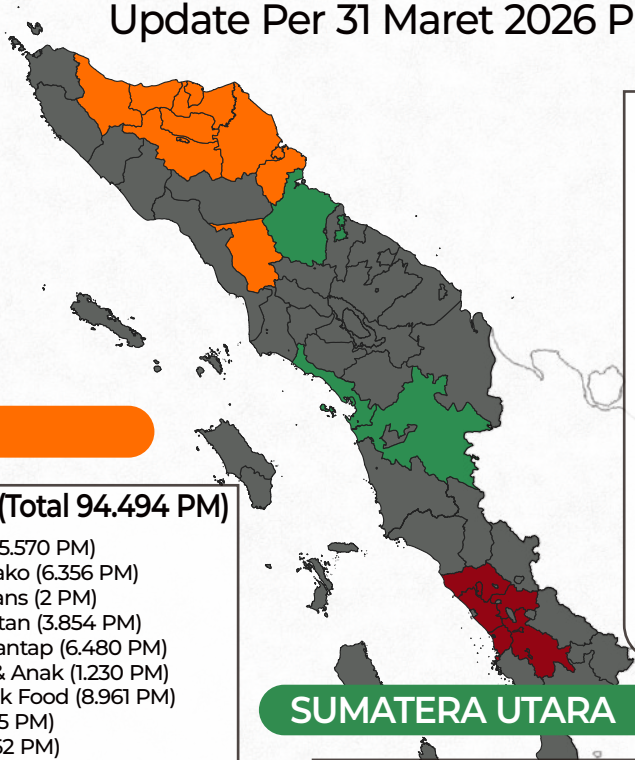

PETA SEBARAN AKSI RESPON DARURAT SUMATERA

Update Per 31 Maret 2026 Pukul : 16:00 WIB

Jenis Layanan

Musholla Darurat	Evakuasi Korban	Makanan Siap Santap	Layanan Dapur Umum	Pos Hangat	Aksi Bersih	Layanan Dapur Keliling	Layanan Vokasi
Renovasi Polindes	Pos Wifi & Charger	Paket Sembako	Distribusi Air Bersih	Distribusi Logistik Non Food	Taman Ceria	Kebutuhan Bayi, Ibu dan Lansia	Sekolah Ceria
Renovasi Sekolah	Layanan Refleksi	Kesehatan Reproduksi	Psychological First Aid	Layanan Ambulans	Layanan Kesehatan	Layanan Gerai Cuci	Layanan Fogging
Alat Berat	Distribusi Logistik Food	Paket Hygiene Kit	Corner Gizi	Paket School Kit	Paket Kitchen Kit	Paket Family Kit	Paket Muslim Kit
Khitan Anak Ceria	MCK Darurat	Sumur Bor	Pipanisasi	Fasilitas Air Bersih	Rumtara	Sekolah Darurat	Bantuan Usaha
Alat Kebersihan	Meugang	Takjil	Parsel Ramadan	Ramadan Ceria	Pelatihan Tukang Ahli	Fidyah	

ACEH

Jenis Bantuan : (Total 94.494 PM)

- Dapur Umum (35.570 PM)
- Distribusi Sembako (6.356 PM)
- Layanan Ambulans (2 PM)
- Layanan Kesehatan (3.854 PM)
- Makanan Siap Santap (6.480 PM)
- Kebutuhan Ibu & Anak (1.230 PM)
- Distribusi Logistik Food (8.961 PM)
- Hygiene Kit (1.295 PM)
- Pos Hangat (5.662 PM)
- Pos Wifi & Charger (1.532 PM)
- Corner Gizi (1.302 PM)
- Distribusi Logistik Non Food (1.778 PM)
- Dapur Keliling (1.310 PM)
- Aksi Bersih (1.097 PM)
- Psychological First Aid (3.341 PM)
- Distribusi Air Bersih (2.120 PM)
- Kesehatan Reproduksi (1.219 PM)
- Sekolah Ceria (675 PM)
- Fasilitas Air Bersih (931 PM)
- Fogging (200 PM)
- Layanan Vokasi (190 PM)
- Rumtara (130 PM)
- Bantuan Usaha (41 Unit)
- School Kit (581 PM)
- Sumur Bor (3 Lokasi)
- Kitchen Kit (187 PM)
- Muslim Kit (1.455 PM)
- Renovasi Polindes (1 Lokasi)
- Musholla (1 Lokasi)
- MCK Darurat (2 Lokasi)
- Renovasi Sekolah (1 Lokasi)
- Sekolah Darurat (3 Lokasi)
- Family Kit (25 PM)
- Khitan Anak Ceria (41 PM)
- Pipanisasi (280 PM)
- Alat Kebersihan (5 PM)
- Meugang (672 PM)
- Takjil (3.880 PM)
- Parsel Ramadan (226 PM)
- Ramadan Ceria (100 PM)
- Fidyah (600 PM)
- Pelatihan Tukang Ahli (21 PM)
- Personil : 67 orang
- Armada : 6 Kr4, 3 Kr2 & 1 Ambulans

SUMATERA UTARA

Jenis Bantuan : (Total 58.915 PM)

- Evakuasi (218 PM)
- Distribusi Air Bersih (6.444 PM)
- Makanan Siap Santap (8.494 PM)
- Pos Hangat (5.368 PM)
- Distribusi Sembako (3.387 PM)
- Dapur Umum (12.774 PM)
- Psychological First Aid (755 PM)
- Corner Gizi (998 PM)
- Pos Wifi & Charger (630 PM)
- Logistik Non Food (3.707 PM)
- Layanan Kesehatan (1.379 PM)
- Gerai Cuci (901 PM)
- Hygiene Kit (1.654 PM)
- Distribusi Logistik Food (2.507 PM)
- School Kit (215 PM)
- Muslim Kit (670 PM)
- Kebutuhan Ibu & Anak (730 PM)
- Kesehatan Reproduksi (430 PM)
- Sumur Bor (1.191 PM)
- Sekolah Ceria (335 PM)
- Pipanisasi (800 PM)
- Layanan Vokasi (289 PM)
- Fasilitas Air Bersih (1.469 PM)
- Taman Ceria (655 PM)
- Family Kit (120 PM)
- Aksi Bersih (640 PM)
- Rumtara (25 Unit)
- MCK Darurat (2 Lokasi)
- Takjil (1.865 PM)
- Borong Dagangan UMKM (11 PM)
- Fidyah (250 PM)
- Personil : 96 orang
- Armada : 2 Kr4, 2 Kr2 & 1 Ambulans

SUMATERA BARAT

Jenis Bantuan : (Total 30.505 PM)